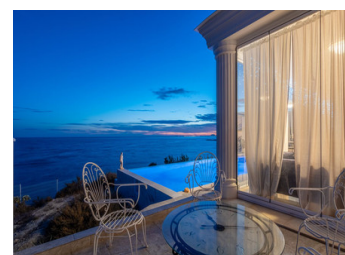

6 BEDROOM VILLA SE VENDE EN EL CAMPELLO - 1.970.000€

 Dormitorios: 6

 Construir: 600m²

 Pool: Yes

 Baños: 4

 Parcela: 1116m²

 Referencia: 712204

Descripción

Situada en lo alto de un acantilado, a medio camino entre Alicante y Altea, se encuentra esta majestuosa finca adornada con piedra caliza. De nueva construcción, con impresionantes vistas al mar Mediterráneo, Villa Posidonia combina elementos modernos y clásicos, lo que hace de ella un hallazgo único. Ubicada en primera línea de mar, la propiedad abarca más de 400 m² y se encuentra en una parcela privilegiada de tres veces su tamaño. A proximidad de la cala más cercana, que cuenta con aguas cristalinas de color turquesa, esta exclusiva villa goza de una ubicación exclusiva en la codiciada zona residencial de Venta Lanuza...