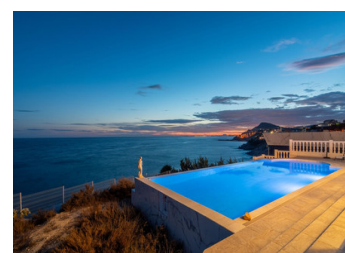

6 BEDROOM VILLA SE VENDE EN EL CAMPELLO - 1.970.000€

 Dormitorios: 6

 Construir: 600m²

 Pool: Yes

 Baños: 4

 Parcela: 1116m²

 Referencia: 712204

Descripción

Situada en lo alto de un acantilado, a medio camino entre Alicante y Altea, se encuentra esta majestuosa finca adornada con piedra caliza. De nueva construcción, con impresionantes vistas al mar Mediterráneo, Villa Posidonia combina elementos modernos y clásicos, lo que hace de ella un hallazgo único. Ubicada en primera línea de mar, la propiedad abarca más de 400 m² y se encuentra en una parcela privilegiada de tres veces su tamaño. A proximidad de la cala más cercana, que cuenta con aguas cristalinas de color turquesa, esta exclusiva villa goza de una ubicación exclusiva en la codiciada zona residencial de Venta Lanuza...