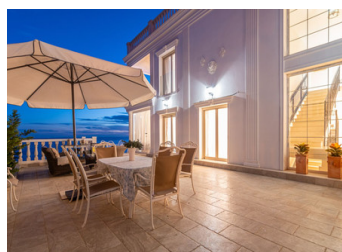

6 BEDROOM VILLA SE VENDE EN EL CAMPELLO - 1.970.000€

 Dormitorios: 6

 Construir: 600m²

 Pool: Yes

 Baños: 4

 Parcela: 1116m²

 Referencia: 712204

Descripción

Situada en lo alto de un acantilado, a medio camino entre Alicante y Altea, se encuentra esta majestuosa finca adornada con piedra caliza. De nueva construcción, con impresionantes vistas al mar Mediterráneo, Villa Posidonia combina elementos modernos y clásicos, lo que hace de ella un hallazgo único. Ubicada en primera línea de mar, la propiedad abarca más de 400 m² y se encuentra en una parcela privilegiada de tres veces su tamaño. A proximidad de la cala más cercana, que cuenta con aguas cristalinas de color turquesa, esta exclusiva villa goza de una ubicación exclusiva en la codiciada zona residencial de Venta Lanuza...