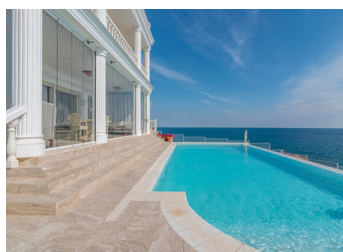

6 BEDROOM VILLA SE VENDE EN EL CAMPELLO - 1.970.000€

 Dormitorios: 6

 Construir: 600m²

 Pool: Yes

 Baños: 4

 Parcela: 1116m²

 Referencia: 712204

Descripción

Situada en lo alto de un acantilado, a medio camino entre Alicante y Altea, se encuentra esta majestuosa finca adornada con piedra caliza. De nueva construcción, con impresionantes vistas al mar Mediterráneo, Villa Posidonia combina elementos modernos y clásicos, lo que hace de ella un hallazgo único. Ubicada en primera línea de mar, la propiedad abarca más de 400 m² y se encuentra en una parcela privilegiada de tres veces su tamaño. A proximidad de la cala más cercana, que cuenta con aguas cristalinas de color turquesa, esta exclusiva villa goza de una ubicación exclusiva en la codiciada zona residencial de Venta Lanuza...