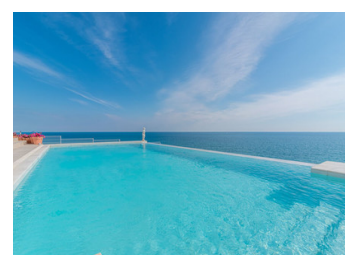

6 BEDROOM VILLA SE VENDE EN EL CAMPELLO - 1.970.000€

Dormitorios: 6

Construir: 600m²

Pool: Yes

Baños: 4

Parcela: 1116m²

Referencia: 712204

Descripción

Situada en lo alto de un acantilado, a medio camino entre Alicante y Altea, se encuentra esta majestuosa finca adornada con piedra caliza. De nueva construcción, con impresionantes vistas al mar Mediterráneo, Villa Posidonia combina elementos modernos y clásicos, lo que hace de ella un hallazgo único. Ubicada en primera línea de mar, la propiedad abarca más de 400 m² y se encuentra en una parcela privilegiada de tres veces su tamaño. A proximidad de la cala más cercana, que cuenta con aguas cristalinas de color turquesa, esta exclusiva villa goza de una ubicación exclusiva en la codiciada zona residencial de Venta Lanuza...