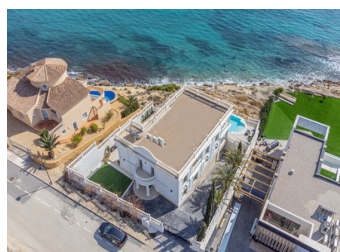

6 BEDROOM VILLA SE VENDE EN EL CAMPELLO - 1.970.000€

 Dormitorios: 6

 Construir: 600m²

 Pool: Yes

 Baños: 4

 Parcela: 1116m²

 Referencia: 712204

Descripción

Situada en lo alto de un acantilado, a medio camino entre Alicante y Altea, se encuentra esta majestuosa finca adornada con piedra caliza. De nueva construcción, con impresionantes vistas al mar Mediterráneo, Villa Posidonia combina elementos modernos y clásicos, lo que hace de ella un hallazgo único. Ubicada en primera línea de mar, la propiedad abarca más de 400 m² y se encuentra en una parcela privilegiada de tres veces su tamaño. A proximidad de la cala más cercana, que cuenta con aguas cristalinas de color turquesa, esta exclusiva villa goza de una ubicación exclusiva en la codiciada zona residencial de Venta Lanuza...