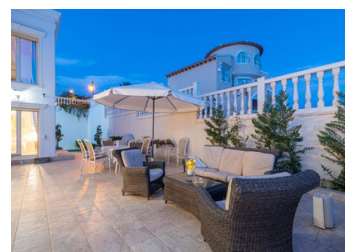

6 BEDROOM VILLA SE VENDE EN EL CAMPELLO - 1.970.000€

 Dormitorios: 6

 Construir: 600m²

 Pool: Yes

 Baños: 4

 Parcela: 1116m²

 Referencia: 712204

Descripción

Situada en lo alto de un acantilado, a medio camino entre Alicante y Altea, se encuentra esta majestuosa finca adornada con piedra caliza. De nueva construcción, con impresionantes vistas al mar Mediterráneo, Villa Posidonia combina elementos modernos y clásicos, lo que hace de ella un hallazgo único. Ubicada en primera línea de mar, la propiedad abarca más de 400 m² y se encuentra en una parcela privilegiada de tres veces su tamaño. A proximidad de la cala más cercana, que cuenta con aguas cristalinas de color turquesa, esta exclusiva villa goza de una ubicación exclusiva en la codiciada zona residencial de Venta Lanuza...