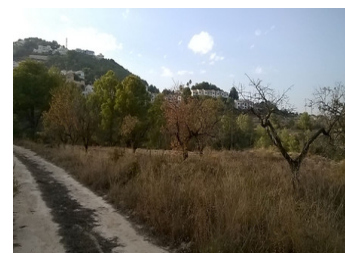

PARCELA SE VENDE EN CALPE - 139.000€

Dormitorios: 0

Construir: 0m²

Pool: No

Baños: 0

Parcela: 16560m²

Referencia: 712188

Descripción

Finca rústica en Calpe de 16.570 m² con vistas al Peñón de Ifach. Soleado durante todo el día y a dos kilómetros de la playa y del centro ciudad. Apto para la construcción de una vivienda unifamiliar.

Parcela 172

A)AM Almendro seco 15.274 m²

B)MT Matorral 127 m²

C)G- Algarrobo seco 1.159 m²