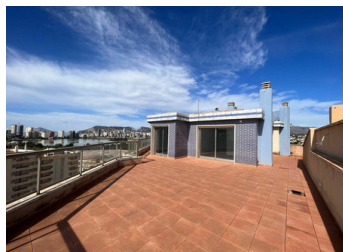

3 BEDROOM APARTAMENTO SE VENDE EN CALPE - 689.000€

Dormitorios: 3

Construir: 154m²

Pool: No

Baños: 4

Parcela: 0m²

Referencia: 712163

Descripción

Construido en 2005, el edificio Hipocampos se encuentra en primera línea de la Playa Levante con acceso directo al Paseo Marítimo peatonal, repleto de bares y restaurantes que proponen una gran oferta gastronómica.

A tan sólo 800 metros del Peñón de Ifach y a 2,5 km aproximadamente del casco urbano. Sus zonas comunes constan de piscinas, zonas ajardinadas y jacuzzi.

Magnífico ático situado en la décima planta del edificio Hipocampos en primera línea de playa de Levante. Presenta una superficie total de 323 m² de los cuales 134 m² corresponden a la superficie construida, 19 m² de terrazas