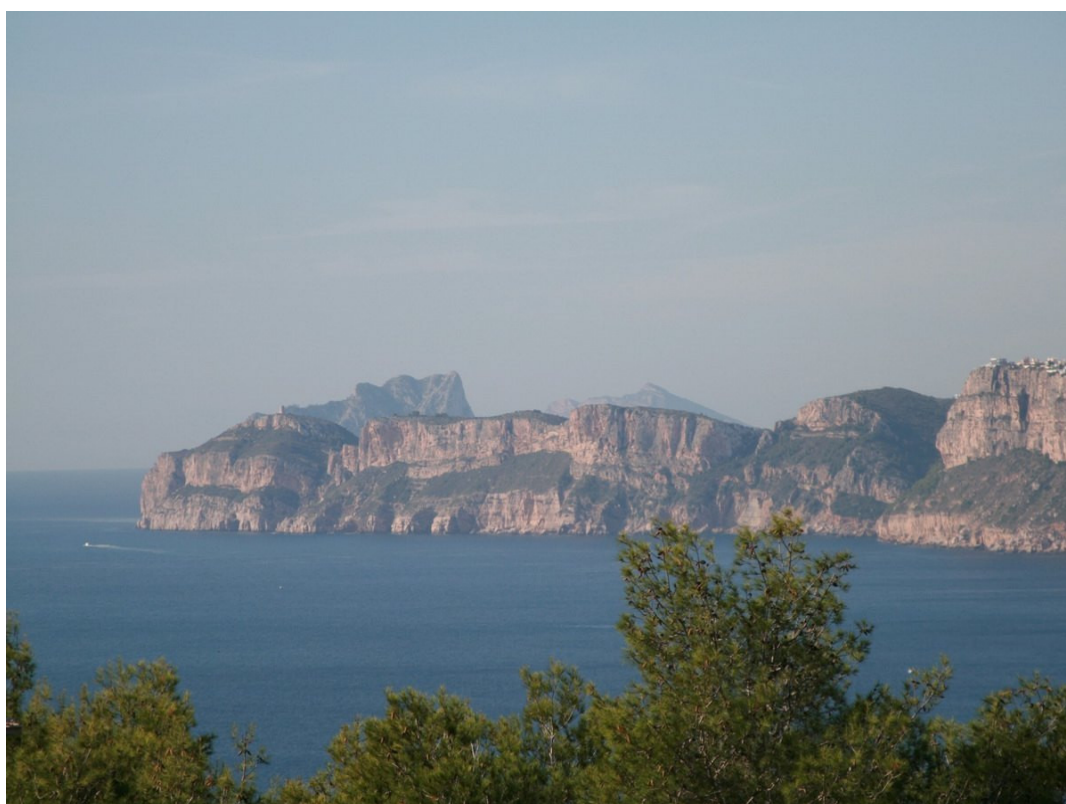

### Descripción

Increíble parcela con vistas al mar en venta en Jávea, que ofrece un potencial inigualable.

Descubra una extraordinaria oportunidad con esta impresionante parcela en la codiciada zona de Cabo La Nao, en Jávea. La parcela, suavemente inclinada, proporciona una base ideal para una lujosa villa, convirtiéndola en una inversión única y exclusiva. Orientada al suroeste, la parcela goza de impresionantes vistas al mar, lo que garantiza que los residentes disfruten de impresionantes puestas de sol y de una luz solar óptima durante todo el día. Esta orientación no sólo mejora el atractivo visual de la propiedad, sino que también crea un entorno ideal para una residencia diseñada para maximizar la luz natural y la ventilaci♦...