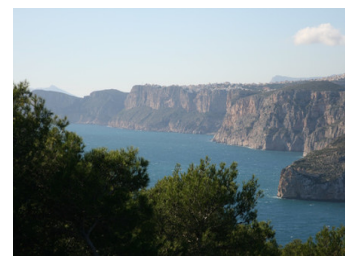

### Descripción

Increíble parcela con vistas al mar en venta en Jávea, que ofrece un potencial inigualable.

Descubra una extraordinaria oportunidad con esta impresionante parcela en la codiciada zona de Cabo La Nao, en Jávea. La parcela, suavemente inclinada, proporciona una base ideal para una lujosa villa, convirtiéndola en una inversión única y exclusiva. Orientada al suroeste, la parcela goza de impresionantes vistas al mar, lo que garantiza que los residentes disfruten de impresionantes puestas de sol y de una luz solar óptima durante todo el día. Esta orientación no sólo mejora el atractivo visual de la propiedad, sino que también crea un entorno ideal para una residencia diseñada para maximizar la luz natural y la ventilaci♦...