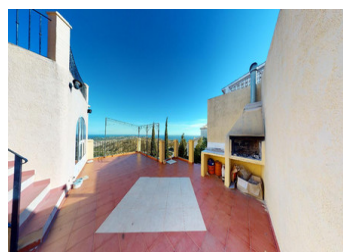

5 BEDROOM VILLA SE VENDE EN BENITACHELL - 580.000€

Dormitorios: 5

Construir: 300m²

Pool: No

Baños: 4

Parcela: 800m²

Referencia: 712129

Descripción

Fascinante propiedad en Cumbre del Sol con espectaculares vistas panorámicas. Villa de dos niveles distribuida en primer nivel con sala-comedor con vista panorámica a la bahía, terraza abierta, baño completo, cocina con acceso a la terraza y solarium. Planta baja, con cinco dormitorios y tres baños dos de ellos en suite, todas las habitaciones son dobles con armarios empotrados. La propiedad consta de parking privado, dos amplias terrazas con vistas espectaculares, piscina de 8x4, chimenea de leña, 300m² de propiedad y 800m² de parcela. Fantástica ubicación para familias al lado del colegio internacional Lady Elizabeth School...