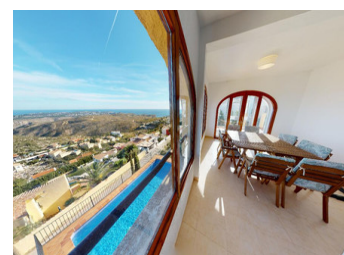

5 BEDROOM VILLA SE VENDE EN BENITACHELL - 580.000€

Dormitorios: 5

Construir: 300m²

Pool: No

Baños: 4

Parcela: 800m²

Referencia: 712129

Descripción

Fascinante propiedad en Cumbre del Sol con espectaculares vistas panorámicas. Villa de dos niveles distribuida en primer nivel con sala-comedor con vista panorámica a la bahía, terraza abierta, baño completo, cocina con acceso a la terraza y solarium. Planta baja, con cinco dormitorios y tres baños dos de ellos en suite, todas las habitaciones son dobles con armarios empotrados. La propiedad consta de parking privado, dos amplias terrazas con vistas espectaculares, piscina de 8x4, chimenea de leña, 300m² de propiedad y 800m² de parcela. Fantástica ubicación para familias al lado del colegio internacional Lady Elizabeth School...