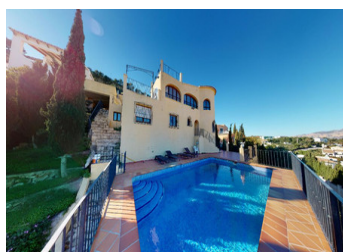

5 BEDROOM VILLA SE VENDE EN BENITACHELL - 580.000€

Dormitorios: 5

Construir: 300m²

Pool: No

Baños: 4

Parcela: 800m²

Referencia: 712129

Descripción

Fascinante propiedad en Cumbre del Sol con espectaculares vistas panorámicas. Villa de dos niveles distribuida en primer nivel con sala-comedor con vista panorámica a la bahía, terraza abierta, baño completo, cocina con acceso a la terraza y solarium. Planta baja, con cinco dormitorios y tres baños dos de ellos en suite, todas las habitaciones son dobles con armarios empotrados. La propiedad consta de parking privado, dos amplias terrazas con vistas espectaculares, piscina de 8x4, chimenea de leña, 300m² de propiedad y 800m² de parcela. Fantástica ubicación para familias al lado del colegio internacional Lady Elizabeth School...