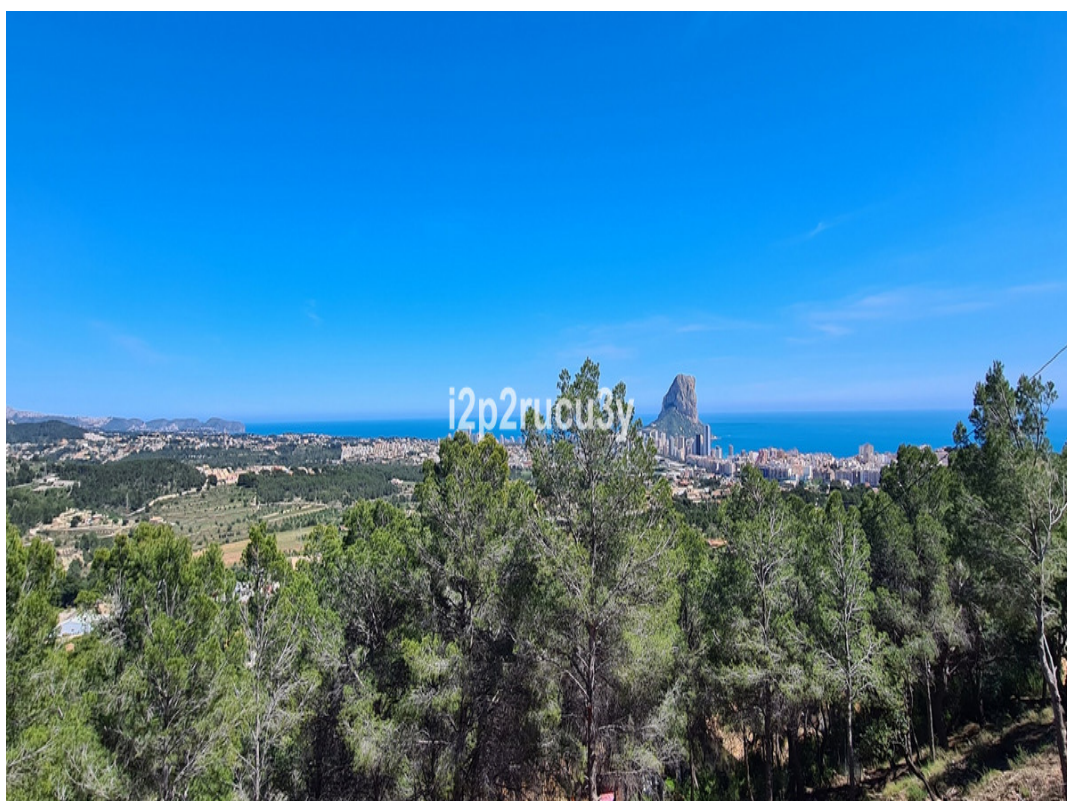

PARCELA SE VENDE EN CALPE - 1.200.000€

Dormitorios: 0

Construir: 0m²

Pool: No

Baños: 0

Parcela: 5150m²

Referencia: 712095

Descripción

Gran parcela en Oltamar, Calpe con vistas panorámicas (al mar). En un día claro se puede ver Ibiza y Formentera.

La parcela se puede dividir en 5 parcelas individuales en las que se pueden construir 5 villas.

Está a 3 km de la playa del Arenal en Calpe.

También es posible comprar la mitad de la parcela (2500 m²) por 650.000 euros.

(traducido con DeepL)