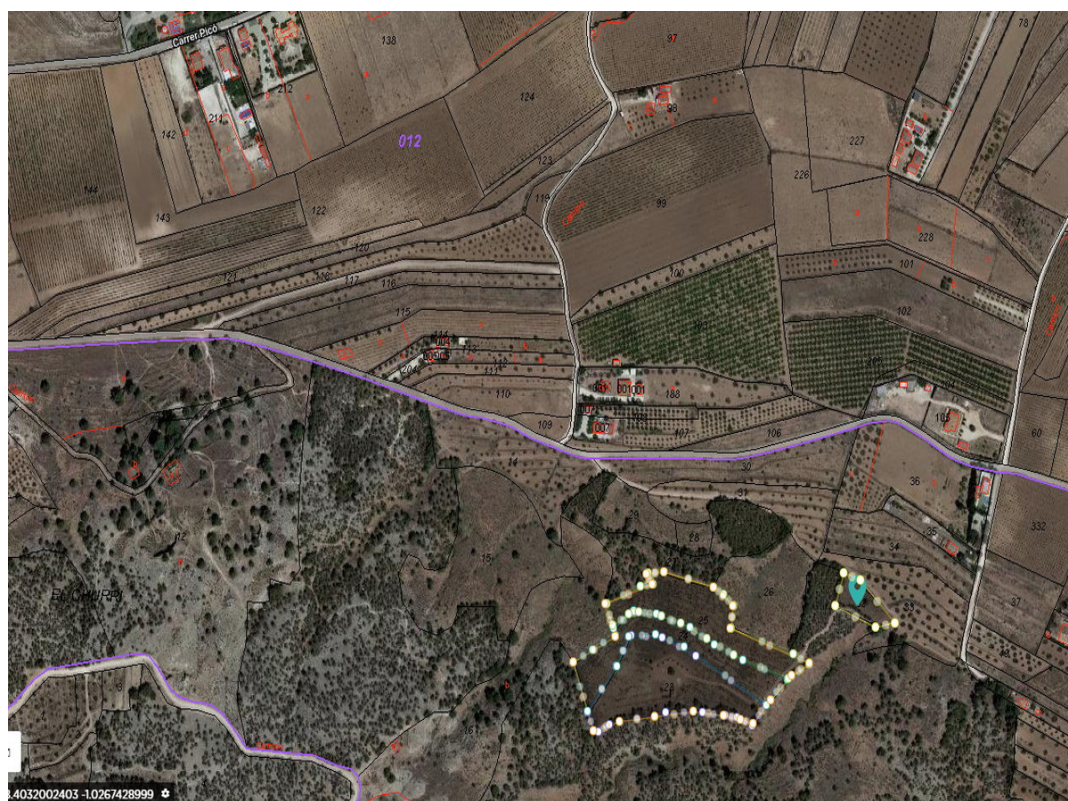

PARCELA SE VENDE EN PINOSO - 65.995€

 Dormitorios: 0

 Construir: 0m²

 Pool: No

 Baños: 0

 Parcela: 22500m²

 Referencia: 712024

Descripción

Parcela ubicada en un pequeño pueblo cerca de Pinoso. La parcela tiene 22500 metros cuadrados con la posibilidad de agregar 1600 metros cuadrados más. Por un buen precio puedes comprar este terreno para construir la casa de tus sueños. El Ayuntamiento le permite construir en una parcela si tiene un mínimo de 10.000 metros cuadrados para que no tenga ningún problema. ¡También puede plantar árboles frutales como olivos y almendros con los que puede ganar dinero extra! ¡Está a tu alcance! Somos especialistas en la Costa Blanca y la Costa Cálida, y nos especializamos en las regiones del interior de Alicante y Murcia con un énfasis particular en Elda, Pinoso, Aspe, Elche y sus alrededores...