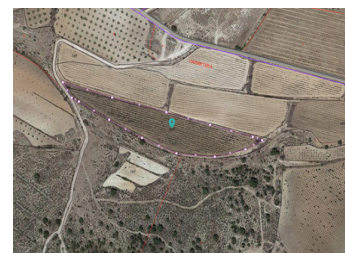

PARCELA SE VENDE EN PINOSO - 30.995€

Dormitorios: 0

Construir: 0m²

Pool: No

Baños: 0

Parcela: 12116m²

Referencia: 712023

Descripción

Parcela ubicada en Úbeda, un pequeño pueblo cerca de Pinoso. La parcela tiene 12116 metros cuadrados. Por un buen precio puedes comprar este terreno para construir la casa de tus sueños. El Ayuntamiento le permite construir en una parcela si tiene un mínimo de 10.000 metros cuadrados para que no tenga ningún problema. Tiene agua de riego. ¡También puede plantar árboles frutales como olivos y almendros con los que puede ganar dinero extra! ¡Está a tu alcance! Somos especialistas en la Costa Blanca y la Costa Cálida, y nos especializamos en las regiones del interior de Alicante y Murcia con un énfasis particular en Elda, Pinoso, Aspe, Elche y sus alrededores. Somos una compañía establecida, conocida y confiable que ha con...