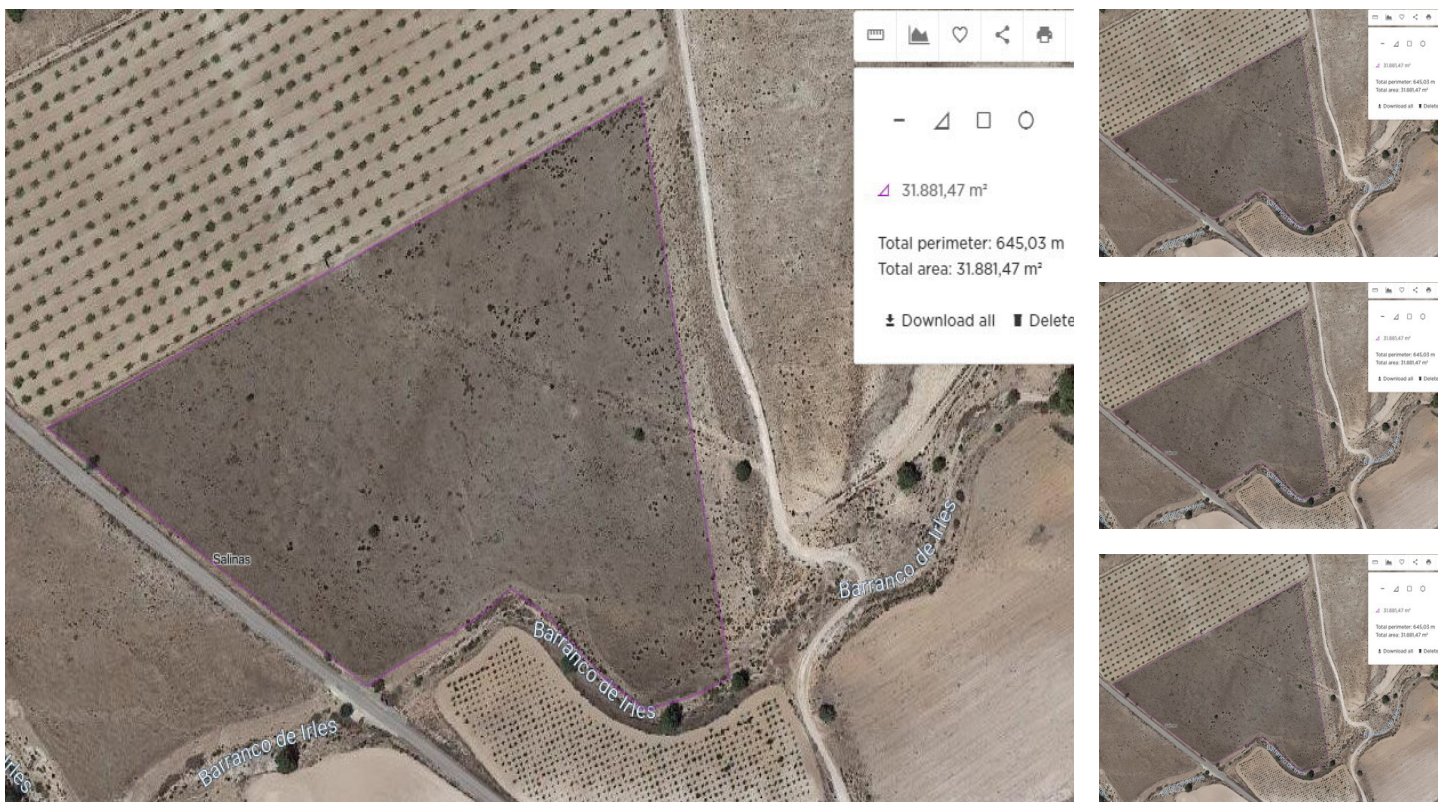

PARCELA SE VENDE EN SALINAS - 45.995€

 Dormitorios: 0

 Construir: 0m²

 Pool: No

 Baños: 0

 Parcela: 34000m²

 Referencia: 712022

Descripción

Parcela de aproximadamente 34000 metros cuadrados. Se puede construir. La trama está a 5 km de Sax y Salinas, ya que se encuentra en el medio de estas dos ciudades. Cuenta con agua de riego. No hay electricidad, pero solo son 100/200 m2 de la red eléctrica, por lo que no habrá muchos problemas para instalarla. Si te gustó este argumento o quieres más información, no dudes en contactarnos, ¡estaremos encantados de ayudarte! Somos especialistas en la Costa Blanca y la Costa Cálida, y nos especializamos en las regiones del interior de Alicante y Murcia con un énfasis particular en Elda, Pinoso, Aspe, Elche y sus alrededores. Somos una compañía establecida, conocida y confiable que ha construido una sólida reputación entre c...