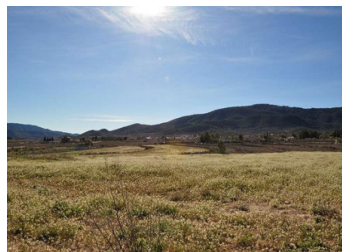

PARCELA SE VENDE EN CHINORLET - 46.000€

Dormitorios: 0

Construir: 0m²

Pool: No

Baños: 0

Parcela: 10000m²

Referencia: 711990

Descripción

Una parcela de tierra situada a las afueras del pintoresco pueblo de Chinorlet a poca distancia de los bares y restaurantes locales y la tienda del pueblo. La parcela actualmente tiene un corral de 350m² que actualmente se usa como patio de almacenamiento de constructores. Eléctrico y agua están disponibles.

Somos especialistas en la Costa Blanca y Costa Cálida que se especializan en las regiones del interior de Alicante y Murcia con un énfasis particular en Elda, Pinoso, Aspe, Elche y las áreas circundantes. Somos una empresa establecida, bien conocida y confiable que ha construido una sólida reputación entre compradores y vendedores desde que comenzamos a comercializar en 2004. Ofrecemos un servicio completo sin cargos...