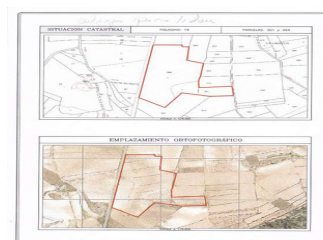

PARCELA SE VENDE EN PINOSO - 34.995€

 Dormitorios: 0

 Construir: 0m²

 Pool: No

 Baños: 0

 Parcela: 10000m²

 Referencia: 711979

Descripción

Una selección de 5 parcelas juntas: cada una ofrece agua, electricidad y planos de arquitectos. Una gran oportunidad de inversión para aprovechar un constructor angustiado.

Somos especialistas en la Costa Blanca y Costa Cálida que se especializan en las regiones del interior de Alicante y Murcia con un énfasis particular en Elda, Pinoso, Aspe, Elche y las áreas circundantes. Somos una empresa establecida, bien conocida y confiable que ha construido una sólida reputación entre compradores y vendedores desde que comenzamos a comercializar en 2004...