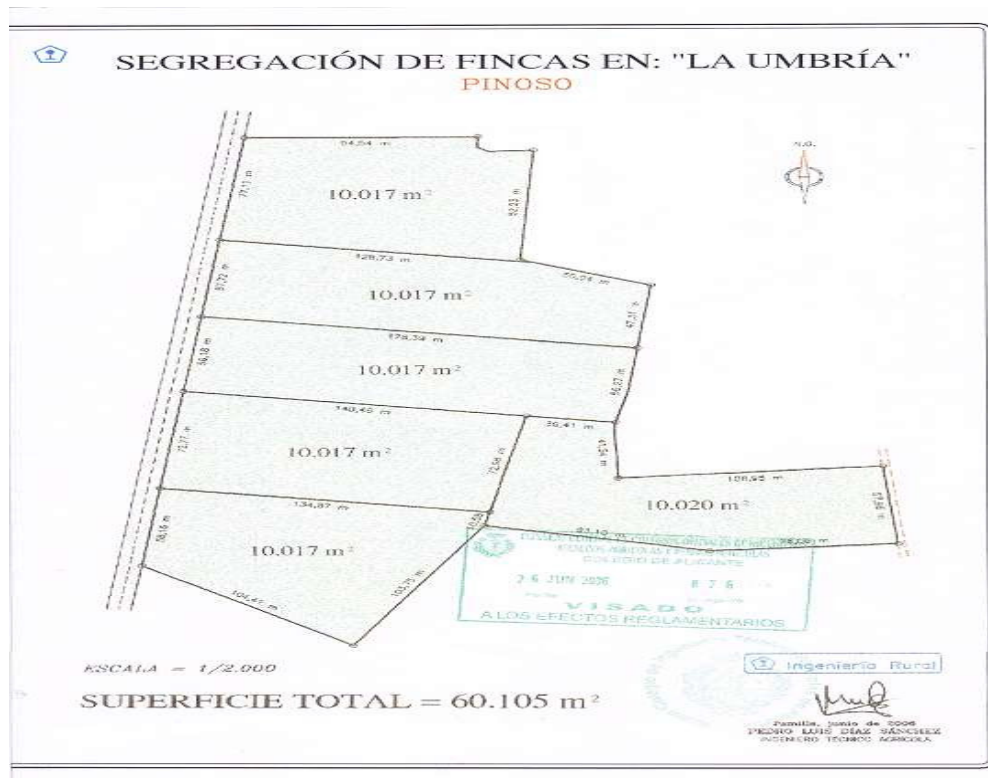

PARCELA SE VENDE EN PINOSO - 34.995€

 Dormitorios: 0

 Construir: 0m²

 Pool: No

 Baños: 0

 Parcela: 10000m²

 Referencia: 711979

Descripción