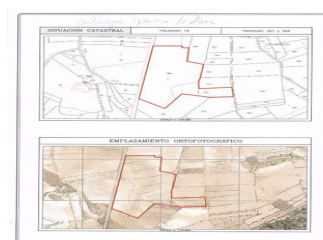

PARCELA SE VENDE EN PINOSO - 34.995€

 Dormitorios: 0

 Construir: 0m²

 Pool: No

 Baños: 0

 Parcela: 10000m²

 Referencia: 711979

Descripción

Una selección de 5 parcelas juntas: cada una ofrece agua, electricidad y planos de arquitectos. Una gran oportunidad de inversión para aprovechar un constructor angustiado.

Somos especialistas en la Costa Blanca y Costa Cálida que se especializan en las regiones del interior de Alicante y Murcia con un énfasis particular en Elda, Pinoso, Aspe, Elche y las áreas circundantes. Somos una empresa establecida, bien conocida y confiable que ha construido una sólida reputación entre compradores y vendedores desde que comenzamos a comercializar en 2004...