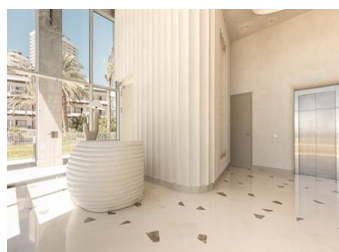

2 BEDROOM APARTAMENTO SE VENDE EN BENIDORM - 1.100.000€

Dormitorios: 2

Construir: 92m²

Pool: Yes

Baños: 2

Parcela: 0m²

Referencia: 693527

Descripción

APARTAMENTOS DE LUJO FRENTE AL MAR EN BENIDORM

Exclusivo residencial de lujo de nueva construcción y llave en mano en primera línea de playa de Poniente, Benidorm.

Residencial de lujo con diseño y calidades únicas, se compone de 39 viviendas de 2, 3 y 4 dormitorios distribuidas en 20 plantas.

Todas las viviendas disponen de amplias terrazas con increíbles vistas al mar, plaza de garaje subterránea y trastero.