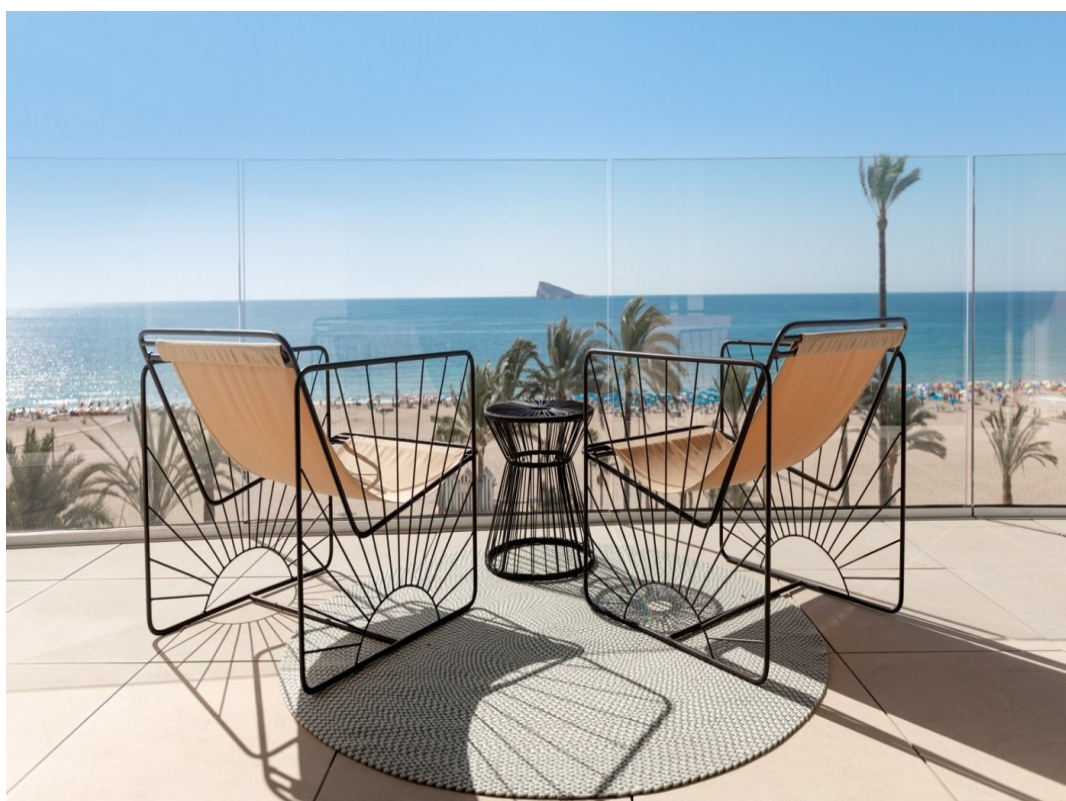

2 BEDROOM APARTAMENTO SE VENDE EN BENIDORM - 1.100.000€

Dormitorios: 2

Construir: 92m²

Pool: Yes

Baños: 2

Parcela: 0m²

Referencia: 693527

Descripción

APARTAMENTOS DE LUJO FRENTE AL MAR EN BENIDORM

Exclusivo residencial de lujo de nueva construcción y llave en mano en primera línea de playa de Poniente, Benidorm.

Residencial de lujo con diseño y calidades únicas, se compone de 39 viviendas de 2, 3 y 4 dormitorios distribuidas en 20 plantas.

Todas las viviendas disponen de amplias terrazas con increíbles vistas al mar, plaza de garaje subterránea y trastero.