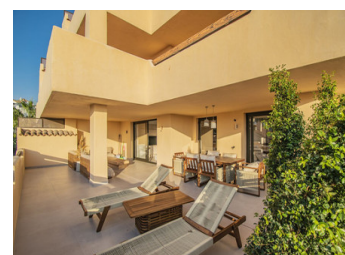

## 2 BEDROOM APARTAMENTO SE VENDE EN BENAHAVIS - 590.000€

 Dormitorios: 2

 Construir: 117m<sup>2</sup>

 Pool: Communal pool

 Baños: 2

 Parcela: m<sup>2</sup>

 Referencia: SEM35170