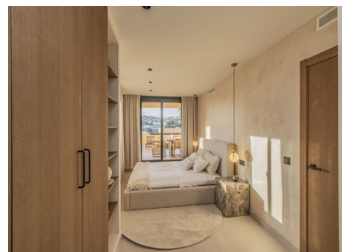

## 2 BEDROOM APARTAMENTO SE VENDE EN BENAHAVIS - 590.000€

 Dormitorios: 2

 Construir: 117m<sup>2</sup>

 Pool: Communal pool

 Baños: 2

 Parcela: m<sup>2</sup>

 Referencia: SEM35170