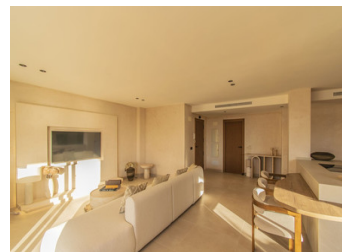

## 2 BEDROOM APARTAMENTO SE VENDE EN BENAHAVIS - 590.000€

 Dormitorios: 2

 Construir: 117m<sup>2</sup>

 Pool: Communal pool

 Baños: 2

 Parcela: m<sup>2</sup>

 Referencia: SEM35170