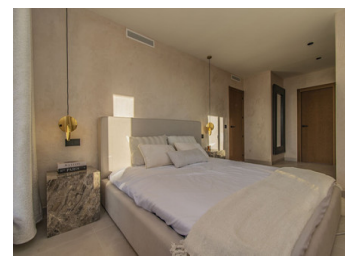

## 2 BEDROOM APARTAMENTO SE VENDE EN BENAHAVIS - 590.000€

 Dormitorios: 2

 Construir: 117m<sup>2</sup>

 Pool: Communal pool

 Baños: 2

 Parcela: m<sup>2</sup>

 Referencia: SEM35170