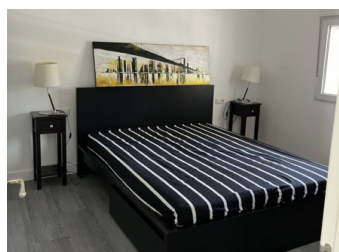

## 2 BEDROOM PLANTA ALTA SE VENDE EN PUERTO BANUS - 475.000€

 Dormitorios: 2

 Construir: 85m<sup>2</sup>

 Pool: communal

 Baños: 1

 Parcela: 95m<sup>2</sup>

 Referencia: R4285843