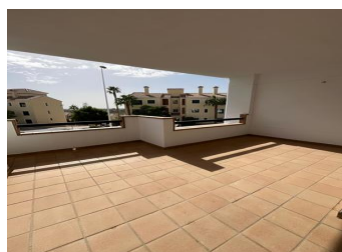

2 BEDROOM PLANTA ALTA SE VENDE EN ORIHUELA COSTA - 258.000€

Dormitorios: 2

Construir: 109m²

Pool: Yes

Baños: 2

Parcela: 0m²

Referencia: 710868

Descripción

Apartamentos Llave en Mano en Venta en Lomas de Campoamor, Orihuela Costa

Descubra el exclusivo complejo residencial Lomas de Campoamor. Situado en la codiciada zona de Lomas de Campoamor, Orihuela Costa, este complejo residencial llave en mano ofrece la mezcla perfecta de confort, comodidad y estilo. Construido en 2008 pero nunca habitado, las últimas unidades están ahora disponibles para la venta, presentando una oportunidad única de poseer una propiedad a estrenar en una ubicación privilegiada consolidada...