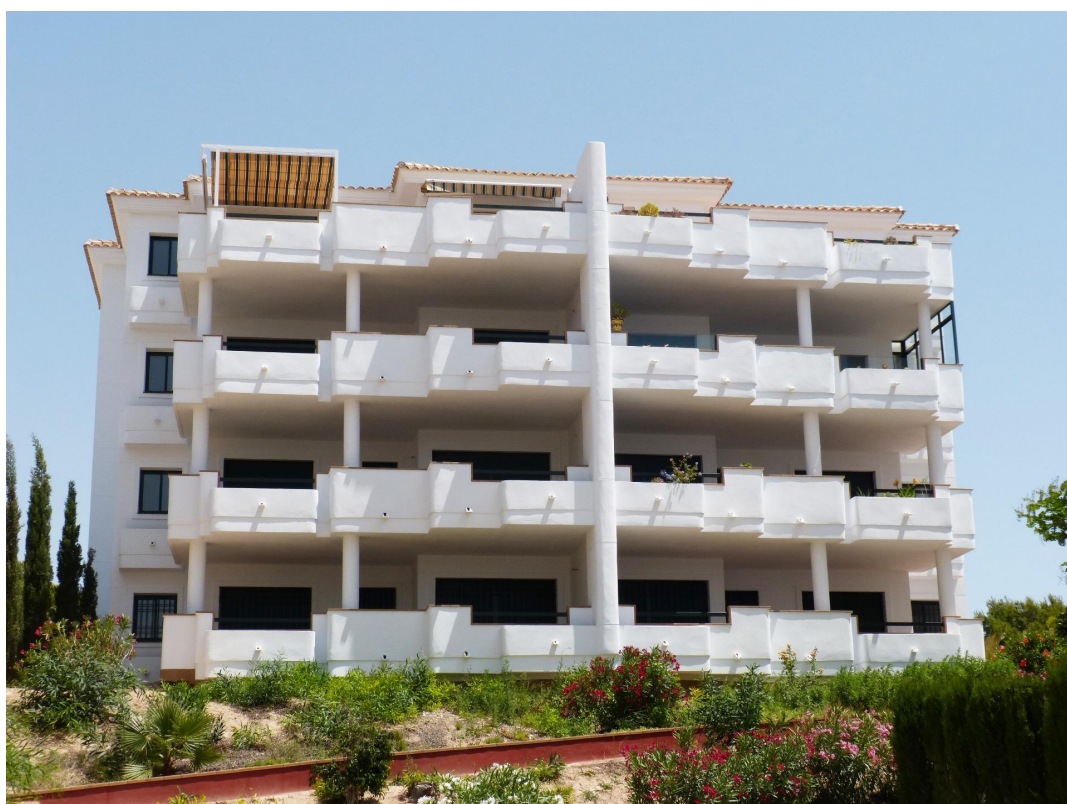

2 BEDROOM PLANTA ALTA SE VENDE EN ORIHUELA COSTA - 258.000€

 Dormitorios: 2

 Construir: 109m²

 Pool: Yes

 Baños: 2

 Parcela: 0m²

 Referencia: 710868

Descripción

Apartamentos Llave en Mano en Venta en Lomas de Campoamor, Orihuela Costa

Descubra el exclusivo complejo residencial Lomas de Campoamor. Situado en la codiciada zona de Lomas de Campoamor, Orihuela Costa, este complejo residencial llave en mano ofrece la mezcla perfecta de confort, comodidad y estilo. Construido en 2008 pero nunca habitado, las últimas unidades están ahora disponibles para la venta, presentando una oportunidad única de poseer una propiedad a estrenar en una ubicación privilegiada consolidada...