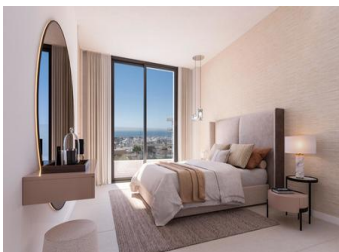

2 BEDROOM APARTAMENTO SE VENDE EN BENALMADENA - 1.038.000€

 Dormitorios: 2

 Construir: 114m²

 Pool: Yes

 Baños: 2

 Parcela: 0m²

 Referencia: 710782

Descripción

COMPLEJO RESIDENCIAL DE OBRA NUEVA CON VISTAS AL MAR EN BENALMADENA

Complejo residencial de obra nueva en Benalmádena.

Moderno residencial de 33 lujosos apartamentos de 1, 2 y 3 dormitorios inspirados en la forma de un barco. Su fachada ondulada recuerda a las olas y permite la configuración de terrazas abiertas al mar, bañadas por la brisa marina.

Estos lujosos apartamentos han sido meticulosamente diseñados para ofrecerle un estilo de vida moderno y confortable...