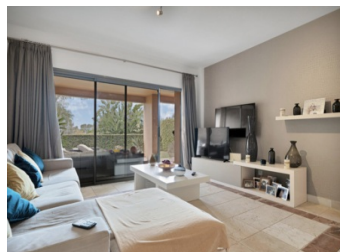

2 BEDROOM APARTAMENTO SE VENDE EN BENAHAVIS - 409.000€

 Dormitorios: 2

 Construir: 112m²

 Pool: communal

 Baños: 2

 Parcela: 143m²

 Referencia: SETH4000

Descripción