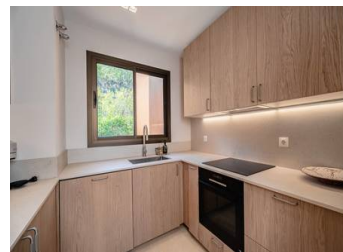

2 BEDROOM PLANTA ALTA SE VENDE EN BENAHAVIS - 650.000€

 Dormitorios: 2

 Construir: 80m²

 Pool: Yes

 Baños: 2

 Parcela: m²

 Referencia: 710076

Descripción