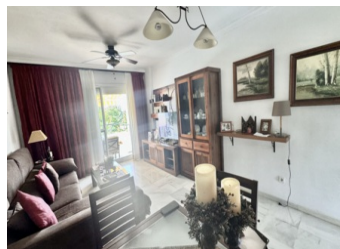

2 BEDROOM APARTAMENTO SE VENDE EN NUEVA ANDALUCIA - 400.000€

 Dormitorios: 2

 Construir: 87m²

 Pool: Communal

 Baños: 2

 Parcela: 110m²

 Referencia: R4802455

Descripción