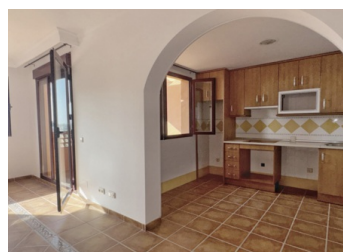

1 BEDROOM PLANTA ALTA SE VENDE EN BENAHAVIS - 220.000€

 Dormitorios: 1

 Construir: 78m²

 Pool: Communal

 Baños: 1

 Parcela: 85m²

 Referencia: R4801312

Descripción