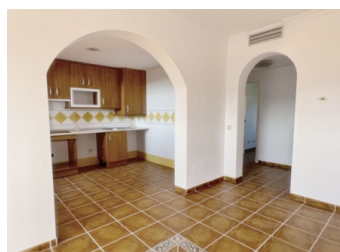

1 BEDROOM PLANTA ALTA SE VENDE EN BENAHAVIS - 220.000€

 Dormitorios: 1

 Construir: 78m²

 Pool: Communal

 Baños: 1

 Parcela: 85m²

 Referencia: R4801312

Descripción