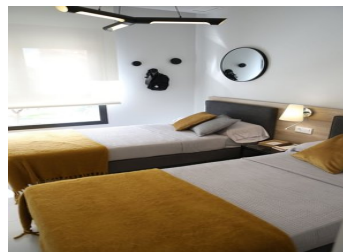

3 BEDROOM PLANTA ALTA SE VENDE EN BENIDORM - 1.025.000€

Dormitorios: 3

Construir: 127m²

Pool: Yes

Baños: 2

Parcela: 0m²

Referencia: 683251

Descripción

Ubicado en Benidorm Junto Playa de Poniente.

Nuevo residencial con vistas al mar con 220 viviendas de 2, 3 y 4 dormitorios en una torre de cristal con espaciosa terrazas con vistas.

Equipamiento :

Electrodomésticos: Campana, Horno y placa de inducción touch-control, Frigorífico, Lavavajillas, Lavadora, Preinstalación de secadora y microondas.