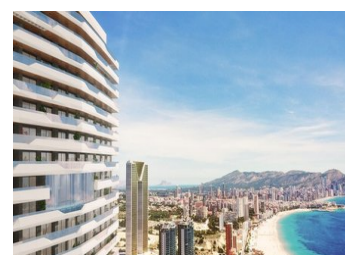

3 BEDROOM PLANTA ALTA SE VENDE EN BENIDORM - 1.025.000€

Dormitorios: 3

Construir: 127m²

Pool: Yes

Baños: 2

Parcela: 0m²

Referencia: 683251

Descripción

Ubicado en Benidorm Junto Playa de Poniente.

Nuevo residencial con vistas al mar con 220 viviendas de 2, 3 y 4 dormitorios en una torre de cristal con espaciosa terrazas con vistas.

Equipamiento :

Electrodomésticos: Campana, Horno y placa de inducción touch-control, Frigorífico, Lavavajillas, Lavadora, Preinstalación de secadora y microondas.