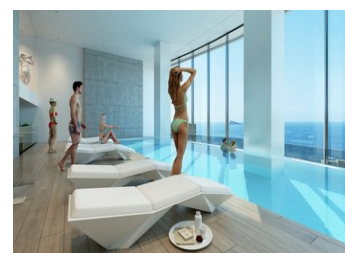

3 BEDROOM PLANTA ALTA SE VENDE EN BENIDORM - 1.025.000€

Dormitorios: 3

Construir: 127m²

Pool: Yes

Baños: 2

Parcela: 0m²

Referencia: 683251

Descripción

Ubicado en Benidorm Junto Playa de Poniente.

Nuevo residencial con vistas al mar con 220 viviendas de 2, 3 y 4 dormitorios en una torre de cristal con espaciosa terrazas con vistas.

Equipamiento :

Electrodomésticos: Campana, Horno y placa de inducción touch-control, Frigorífico, Lavavajillas, Lavadora, Preinstalación de secadora y microondas.