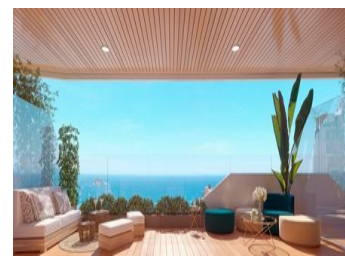

3 BEDROOM PLANTA ALTA SE VENDE EN BENIDORM - 1.025.000€

Dormitorios: 3

Construir: 127m²

Pool: Yes

Baños: 2

Parcela: 0m²

Referencia: 683251

Descripción

Ubicado en Benidorm Junto Playa de Poniente.

Nuevo residencial con vistas al mar con 220 viviendas de 2, 3 y 4 dormitorios en una torre de cristal con espaciosa terrazas con vistas.

Equipamiento :

Electrodomésticos: Campana, Horno y placa de inducción touch-control, Frigorífico, Lavavajillas, Lavadora, Preinstalación de secadora y microondas.