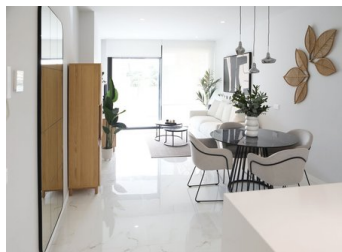

3 BEDROOM PLANTA ALTA SE VENDE EN BENIDORM - 1.025.000€

Dormitorios: 3

Construir: 127m²

Pool: Yes

Baños: 2

Parcela: 0m²

Referencia: 683251

Descripción

Ubicado en Benidorm Junto Playa de Poniente.

Nuevo residencial con vistas al mar con 220 viviendas de 2, 3 y 4 dormitorios en una torre de cristal con espaciosa terrazas con vistas.

Equipamiento :

Electrodomésticos: Campana, Horno y placa de inducción touch-control, Frigorífico, Lavavajillas, Lavadora, Preinstalación de secadora y microondas.