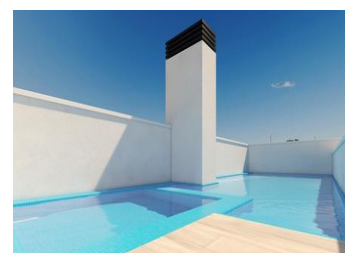

2 BEDROOM PLANTA ALTA SE VENDE EN TORREVIEJA - 309.000€

Dormitorios: 2

Construir: 103m²

Pool: Yes

Baños: 2

Parcela: 0m²

Referencia: 708649

Descripción

Apartamentos de obra nueva en Torrevieja, a 150m de la Playa del Cura

Ubicación privilegiada en Torrevieja, cerca de playas y servicios

Experimente la vida costera en su máxima expresión con estos apartamentos y áticos a estrenar en Torrevieja, situados a tan sólo 150 metros de la Playa del Cura. Estas exclusivas residencias están situadas en un animado barrio con todos los servicios esenciales al alcance, incluyendo tiendas, restaurantes y cafeterías. Perfectamente situada en la Costa Blanca española, Torrevieja ofrece a sus residentes un clima mediterráneo y un estilo de vida