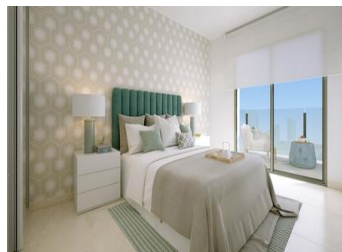

2 BEDROOM PLANTA ALTA SE VENDE EN TORREVIEJA - 309.000€

Dormitorios: 2

Construir: 103m²

Pool: Yes

Baños: 2

Parcela: 0m²

Referencia: 708649

Descripción

Apartamentos de obra nueva en Torrevieja, a 150m de la Playa del Cura

Ubicación privilegiada en Torrevieja, cerca de playas y servicios

Experimente la vida costera en su máxima expresión con estos apartamentos y áticos a estrenar en Torrevieja, situados a tan sólo 150 metros de la Playa del Cura. Estas exclusivas residencias están situadas en un animado barrio con todos los servicios esenciales al alcance, incluyendo tiendas, restaurantes y cafeterías. Perfectamente situada en la Costa Blanca española, Torrevieja ofrece a sus residentes un clima mediterráneo y un estilo de vida