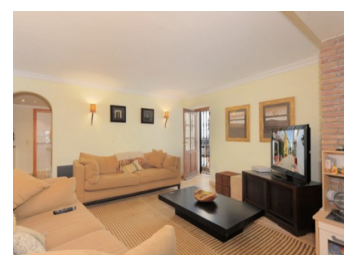

3 BEDROOM ADOSADO SE VENDE EN MARBELLA - 1.200.000€

 Dormitorios: 3

 Construir: 214m²

 Pool:

 Baños: 3

 Parcela: 252m²

 Referencia: R2731415

Descripción