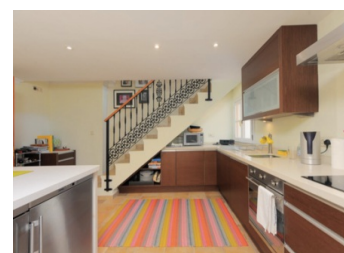

3 BEDROOM ADOSADO SE VENDE EN MARBELLA - 1.200.000€

 Dormitorios: 3

 Construir: 214m²

 Pool:

 Baños: 3

 Parcela: 252m²

 Referencia: R2731415

Descripción