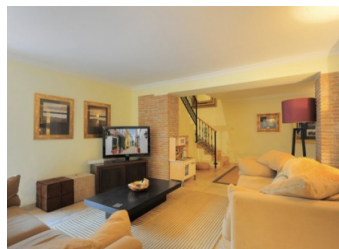

3 BEDROOM ADOSADO SE VENDE EN MARBELLA - 1.200.000€

 Dormitorios: 3

 Construir: 214m²

 Pool:

 Baños: 3

 Parcela: 252m²

 Referencia: R2731415

Descripción