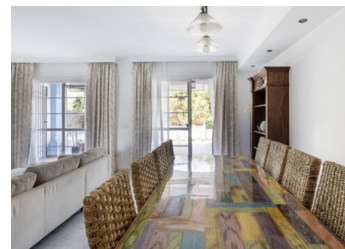

4 BEDROOM DUPLEX SE VENDE EN MARBELLA - 840.000€

 Dormitorios: 4

 Construir: 284m²

 Pool: Communal

 Baños: 4

 Parcela: 334m²

 Referencia: R4858849

Descripción