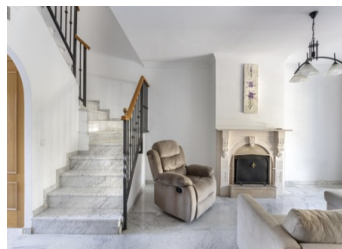

4 BEDROOM DUPLEX SE VENDE EN MARBELLA - 840.000€

 Dormitorios: 4

 Construir: 284m²

 Pool: Communal

 Baños: 4

 Parcela: 334m²

 Referencia: R4858849

Descripción