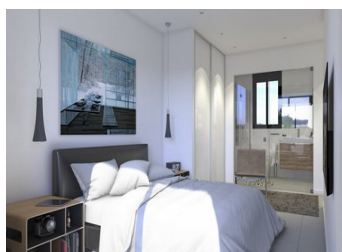

2 BEDROOM APARTAMENTO SE VENDE EN ORIHUELA COSTA - 236.000€

 Dormitorios: 2

 Construir: 72m²

 Pool: Yes

 Baños: 2

 Parcela: 0m²

 Referencia: 682388

Descripción

COMPLEJO RESIDENCIAL DE OBRA NUEVA EN VILLAMARTIN

Complejo residencial de nueva construcción de 112 viviendas muy acogedoras de 2 dormitorios y 2 baños, de aproximadamente 72m² construidos, con una distribución moderna y con unas amplias terrazas. Todas las viviendas están muy bien orientadas, recibiendo luz y calor del sol durante todo el año.