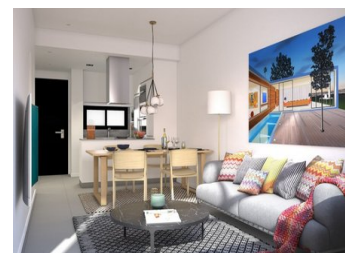

2 BEDROOM APARTAMENTO SE VENDE EN ORIHUELA COSTA - 236.000€

 Dormitorios: 2

 Construir: 72m²

 Pool: Yes

 Baños: 2

 Parcela: 0m²

 Referencia: 682388

Descripción

COMPLEJO RESIDENCIAL DE OBRA NUEVA EN VILLAMARTIN

Complejo residencial de nueva construcción de 112 viviendas muy acogedoras de 2 dormitorios y 2 baños, de aproximadamente 72m² construidos, con una distribución moderna y con unas amplias terrazas. Todas las viviendas están muy bien orientadas, recibiendo luz y calor del sol durante todo el año.