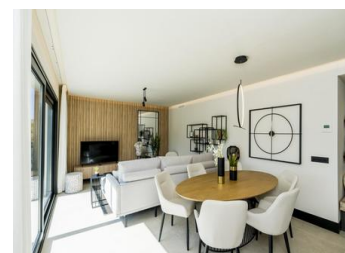

3 BEDROOM PLANTA ALTA SE VENDE EN MARBELLA - 950.000€

Dormitorios: 3

Construir: 113m²

Pool: Yes

Baños: 2

Parcela: 0m²

Referencia: N7587-1-1-

Descripción

COMPLEJO RESIDENCIAL DE OBRA NUEVA EN NUEVA ANDALUCÍA, MARBELLA

Moderna promoción privada de obra nueva en el corazón del Valle del Golf, en Nueva Andalucía, a tan sólo 5 kilómetros de Puerto Banús.

Esta nueva promoción consta de 98 apartamentos distribuidos en varios edificios de tres plantas de estilo mediterráneo contemporáneo.