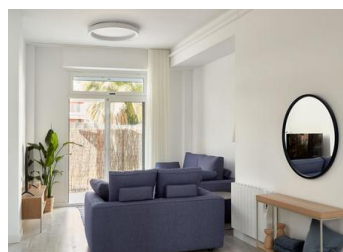

2 BEDROOM PLANTA ALTA SE VENDE EN VERA - 201.000€

Dormitorios: 2

Construir: 71m²

Pool: Yes

Baños: 2

Parcela: 0m²

Referencia: 682734

Descripción

RESIDENCIAL DE OBRA NUEVA EN VERA

Residencial de apartamentos de nueva construcción en Vera a tan solo 400m de la inmensa playa de Vera llamada "El Playazo".

Las tipologías son de planta baja con dos jardines privados, uno en cada orientación, lo que permite disfrutar del sol o de la sombra siempre que se quiera dependiendo de la hora del día o de la época del año. Las primeras plantas tienen terrazas y los áticos cuentan con grandes solariums.