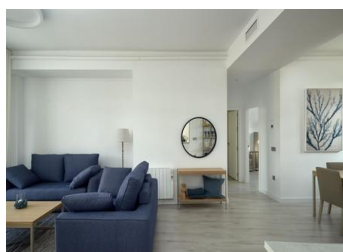

2 BEDROOM PLANTA ALTA SE VENDE EN VERA - 201.000€

Dormitorios: 2

Construir: 71m²

Pool: Yes

Baños: 2

Parcela: 0m²

Referencia: 682734

Descripción

RESIDENCIAL DE OBRA NUEVA EN VERA

Residencial de apartamentos de nueva construcción en Vera a tan solo 400m de la inmensa playa de Vera llamada "El Playazo".

Las tipologías son de planta baja con dos jardines privados, uno en cada orientación, lo que permite disfrutar del sol o de la sombra siempre que se quiera dependiendo de la hora del día o de la época del año. Las primeras plantas tienen terrazas y los áticos cuentan con grandes solariums.