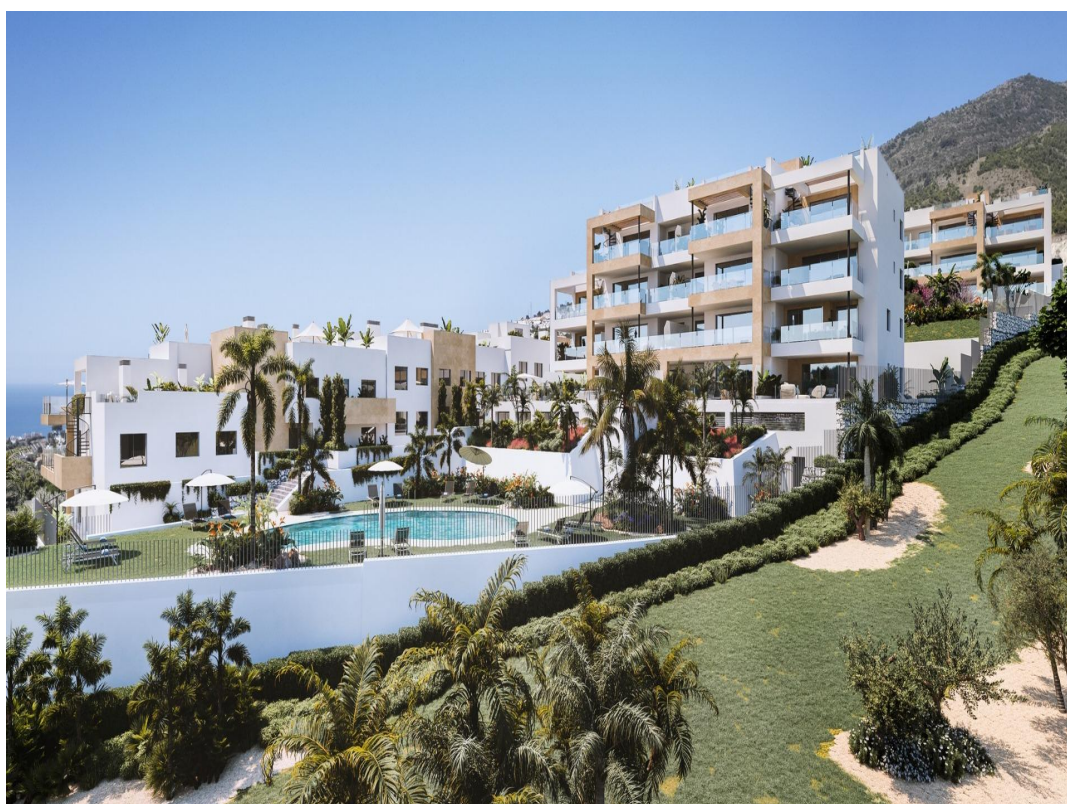

### Descripción

Exclusiva urbanización privada, con una ubicación privilegiada en Benalmádena. Por su ubicación elevada en la inclinación del terreno, todas y cada una de las viviendas de 2 y 3 dormitorios, y 2 adosados, disfrutan de vistas increíbles al mar y la costa. Suelo radiante, aerotermia, puerta acorazada, y ascensor. Amplias terrazas, luminosos áticos, y adosados con jardín privado, para vivir la naturaleza desde cada rincón de tu hogar.

Amplias estancias se funden en un mismo ambiente. La luz natural ilumina tu dormitorio para arrancar el día con la mejor energía y posibilidad y todas las posibilidades. Urbanización cerrada con piscina comunitaria con cloración salina, amplias zonas verdes.