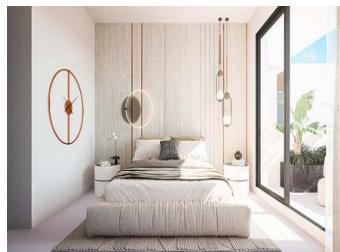

### Descripción

Exclusiva urbanización privada, con una ubicación privilegiada en Benalmádena. Por su ubicación elevada en la inclinación del terreno, todas y cada una de las viviendas de 2 y 3 dormitorios, y 2 adosados, disfrutan de vistas increíbles al mar y la costa. Suelo radiante, aerotermia, puerta acorazada, y ascensor. Amplias terrazas, luminosos áticos, y adosados con jardín privado, para vivir la naturaleza desde cada rincón de tu hogar.

Amplias estancias se funden en un mismo ambiente. La luz natural ilumina tu dormitorio para arrancar el día con la mejor energía y posibilidad y todas las posibilidades. Urbanización cerrada con piscina comunitaria con cloración salina, amplias zonas verdes.