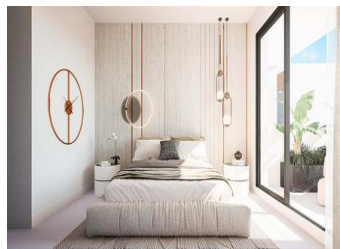

### Descripción

Exclusiva urbanización privada, con una ubicación privilegiada en Benalmádena. Por su ubicación elevada en la inclinación del terreno, todas y cada una de las viviendas de 2 y 3 dormitorios, y 2 adosados, disfrutan de vistas increíbles al mar y la costa. Suelo radiante, aerotermia, puerta acorazada, y ascensor. Amplias terrazas, luminosos áticos, y adosados con jardín privado, para vivir la naturaleza desde cada rincón de tu hogar.

Amplias estancias se funden en un mismo ambiente. La luz natural ilumina tu dormitorio para arrancar el día con la mejor energía y posibilidad y todas las posibilidades. Urbanización cerrada con piscina comunitaria con cloración salina, amplias zonas verdes...