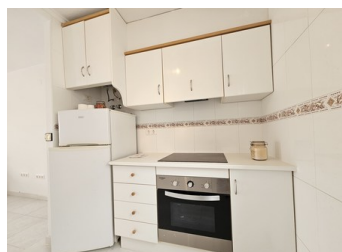

2 BEDROOM PLANTA ALTA SE VENDE EN TORREVIEJA - 104.950€

 Dormitorios: 2

 Construir: 55m²

 Pool: Communal

 Baños: 1

 Parcela: 55m²

 Referencia:

Descripción