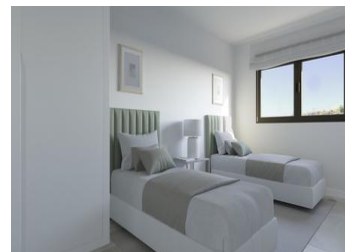

4 BEDROOM ADOSADO SE VENDE EN RINCON DE LA VICTORIA - 635.000€

 Dormitorios: 4

 Construir: 290m²

 Pool: No

 Baños: 3

 Parcela: 51m²

 Referencia: 705782

Descripción

ADOSADOS DE OBRA NUEVA CERCA DE MÁLAGA

Complejo residencial de obra nueva situado en Rincón de la Victoria, al este de Málaga capital.

Sus hermosas playas, su proximidad a todo tipo de servicios y sus incomparables paisajes hacen de este municipio un lugar excepcional para vivir.

Su nuevo chalet se integra en este entorno que combina privacidad, aire puro y espacios abiertos.

La promoción de obra nueva consta de 9 chalets adosados de 3 y 4 dormitorios con jardín privado y sótano...