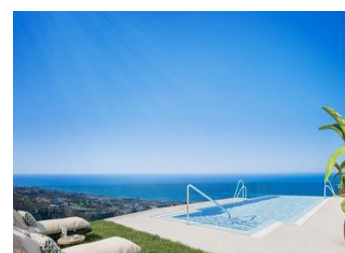

2 BEDROOM PLANTA ALTA SE VENDE EN RINCON DE LA VICTORIA - 395.000€

Dormitorios: 2

Construir: 139m²

Pool: Yes

Baños: 2

Parcela: 0m²

Referencia: 705771

Descripción

EXCLUSIVAS VIVIENDAS CON VISTAS AL MAR EN LA COSTA DEL SOL

Exclusivas viviendas de 2 y 3 dormitorios, entre las que destacan los bajos con jardín privado y los áticos con solarium panorámico, desde donde poder disfrutar de unas vistas privilegiadas al mar y a la bahía. Proyecto inspirado en la tranquilidad y privacidad de las islas indonesias.

Tanto sus vanguardistas viviendas como sus completas zonas comunes se distribuyen para integrarse en el entorno. Con la vegetación y el paisaje como telón de fondo, se ab...