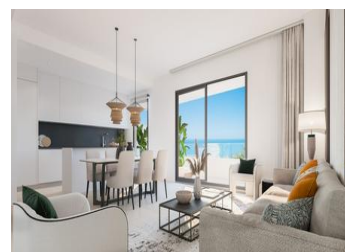

## 2 BEDROOM PLANTA ALTA SE VENDE EN RINCON DE LA VICTORIA - 395.000€

 Dormitorios: 2

 Construir: 139m<sup>2</sup>

 Pool: Yes

 Baños: 2

 Parcela: 0m<sup>2</sup>

 Referencia: 705771

#### EXCLUSIVAS VIVIENDAS CON VISTAS AL MAR EN LA COSTA DEL SOL

Exclusivas viviendas de 2 y 3 dormitorios, entre las que destacan los bajos con jardín privado y los áticos con solarium panorámico, desde donde poder disfrutar de unas vistas privilegiadas al mar y a la bahía. Proyecto inspirado en la tranquilidad y privacidad de las islas indonesias.