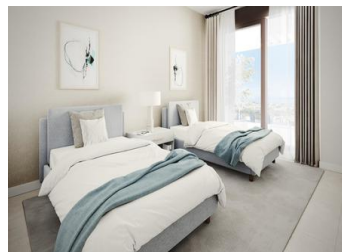

2 BEDROOM PLANTA ALTA SE VENDE EN RINCON DE LA VICTORIA - 680.000€

 Dormitorios: 2

 Construir: 110m²

 Pool: Yes

 Baños: 2

 Parcela: 0m²

 Referencia: 705766

Descripción

COMPLEJO RESIDENCIAL DE OBRA NUEVA EN RINCON DE LA VICTORIA, CERCA DE MALAGA

No hay mayor lujo que tener la naturaleza al alcance de la mano. No hay mayor placer que el cálido abrazo del sol, un clima suave y días largos y luminosos. Hemos diseñado tu nuevo hogar en Rincón de la Victoria con un objetivo ambicioso y sensible: crear un espacio que vaya más allá, que fusione la arquitectura con la naturaleza, que armonice con la vibrante belleza del enclave para convertirlo en el mejor lugar para vivir. Cada momen...