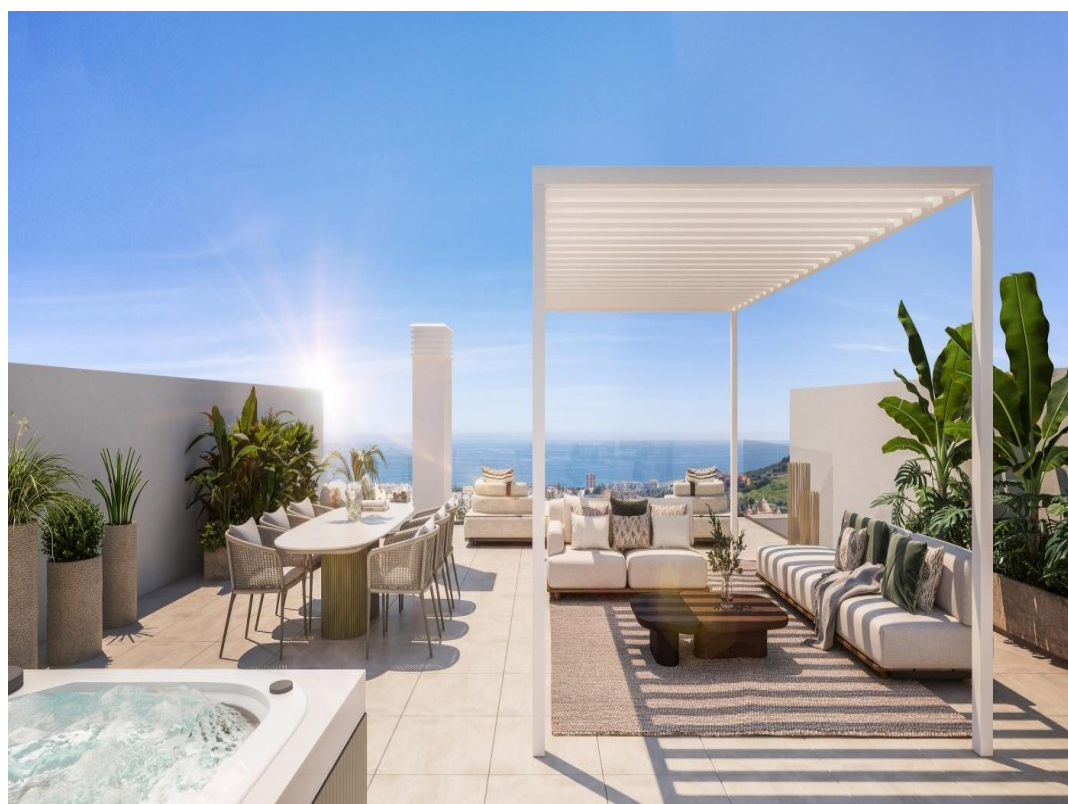

3 BEDROOM PLANTA ALTA SE VENDE EN MANILVA - 579.000€

Dormitorios: 3

Construir: 146m²

Pool: Yes

Baños: 2

Parcela: 0m²

Referencia: 705761

Descripción

COMPLEJO RESIDENCIAL DE OBRA NUEVA EN MANILVA

Complejo residencial de obra nueva compuesto por 100 viviendas en una magnífica zona residencial y en una extraordinaria ubicación.

Los apartamentos de 2 y 3 dormitorios se distribuyen en diferentes bloques resultando un conjunto equilibrado. El proyecto combina una arquitectura de diseño moderno envuelta con un paisajismo perfectamente estudiado que rodea el edificio con sus amplios jardines y zonas comunes de ocio que permiten al cliente disfrutar de un concepto