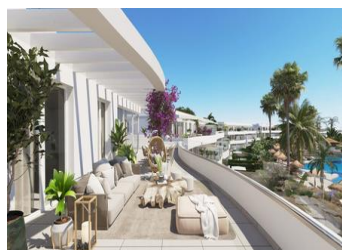

2 BEDROOM APARTAMENTO SE VENDE EN LA LINEA DE LA CONCEPCION - 560.000€

 Dormitorios: 2

 Construir: 102m²

 Pool: Yes

 Baños: 2

 Parcela: 72m²

 Referencia: 705756

Descripción

RESIDENCIAL DE OBRA NUEVA EN ALCAIDESA

El Residencial de Obra Nueva integra perfectamente las zonas verdes y ajardinadas con las zonas residenciales en Alcaidesa, San Roque.

El complejo residencial ofrece alojamientos contemporáneos de 1, 2, 3 ó 4 dormitorios. Todas ellas presentan un

estilo elegante y están ubicadas en un exuberante y verde oasis ajardinado. Independientemente de la propiedad que elija, apreciará la arquitectura vanguardista, el diseño acogedor y las incomparables vistas al Mediterráneo. Alrededor de su nuevo hogar, encontrará muchos espacios abiertos con amplias y acogedoras terrazas. Estará ...