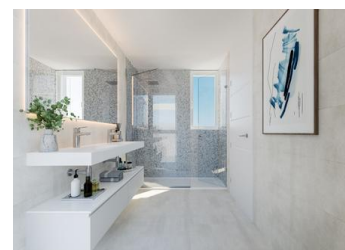

2 BEDROOM APARTAMENTO SE VENDE EN LA LINEA DE LA CONCEPCION - 560.000€

 Dormitorios: 2

 Construir: 102m²

 Pool: Yes

 Baños: 2

 Parcela: 72m²

 Referencia: 705756

Descripción

RESIDENCIAL DE OBRA NUEVA EN ALCAIDESA

El Residencial de Obra Nueva integra perfectamente las zonas verdes y ajardinadas con las zonas residenciales en Alcaidesa, San Roque.

El complejo residencial ofrece alojamientos contemporáneos de 1, 2, 3 ó 4 dormitorios. Todas ellas presentan un