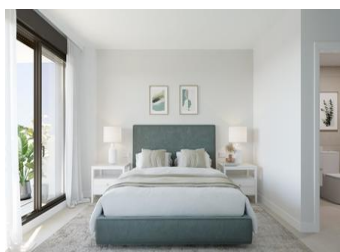

2 BEDROOM APARTAMENTO SE VENDE EN RINCON DE LA VICTORIA - 520.000€

 Dormitorios: 2

 Construir: 98m²

 Pool: Yes

 Baños: 2

 Parcela: 0m²

 Referencia: 705749

Descripción

COMPLEJO RESIDENCIAL DE OBRA NUEVA EN RINCON DE LA VICTORIA, CERCA DE MALAGA

Un exclusivo complejo residencial de obra nueva con terrazas y vistas al mar donde despertarse con vistas al horizonte mediterráneo.

Un total de 41 viviendas con orientación sur y sureste con posibilidad de 1, 2 y 3 dormitorios. En las últimas plantas dispondrán de solariums con acceso por escalera privada. Además, el proyecto cuenta con garaje y trastero para su máxima comodidad. En cuanto a las zonas comunes, su nuevo hogar cuenta co...