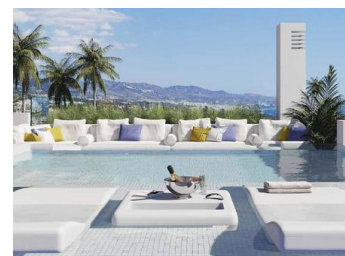

3 BEDROOM PLANTA ALTA SE VENDE EN TORREVIEJA - 464.000€

Dormitorios: 3

Construir: 74m²

Pool: Yes

Baños: 2

Parcela: 0m²

Referencia: 705572

Descripción

Modernos Apartamentos Cerca de la Playa del Cura en Torrevieja

Descubra esta exclusiva urbanización, situada a escasos metros de la Playa del Cura en Torrevieja, Alicante. Se trata de uno de los pocos complejos residenciales de la zona que ofrece proximidad tanto a la playa como al vibrante centro de la ciudad, lo que lo convierte en una ubicación muy solicitada.

Ubicación privilegiada en Torrevieja