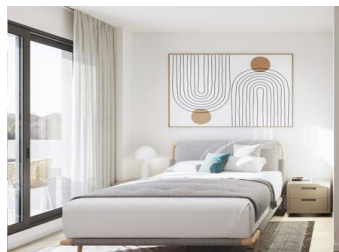

3 BEDROOM PLANTA ALTA SE VENDE EN TORREVIEJA - 464.000€

Dormitorios: 3

Construir: 74m²

Pool: Yes

Baños: 2

Parcela: 0m²

Referencia: 705572

Descripción

Modernos Apartamentos Cerca de la Playa del Cura en Torrevieja

Descubra esta exclusiva urbanización, situada a escasos metros de la Playa del Cura en Torrevieja, Alicante. Se trata de uno de los pocos complejos residenciales de la zona que ofrece proximidad tanto a la playa como al vibrante centro de la ciudad, lo que lo convierte en una ubicación muy solicitada.

Ubicación privilegiada en Torrevieja