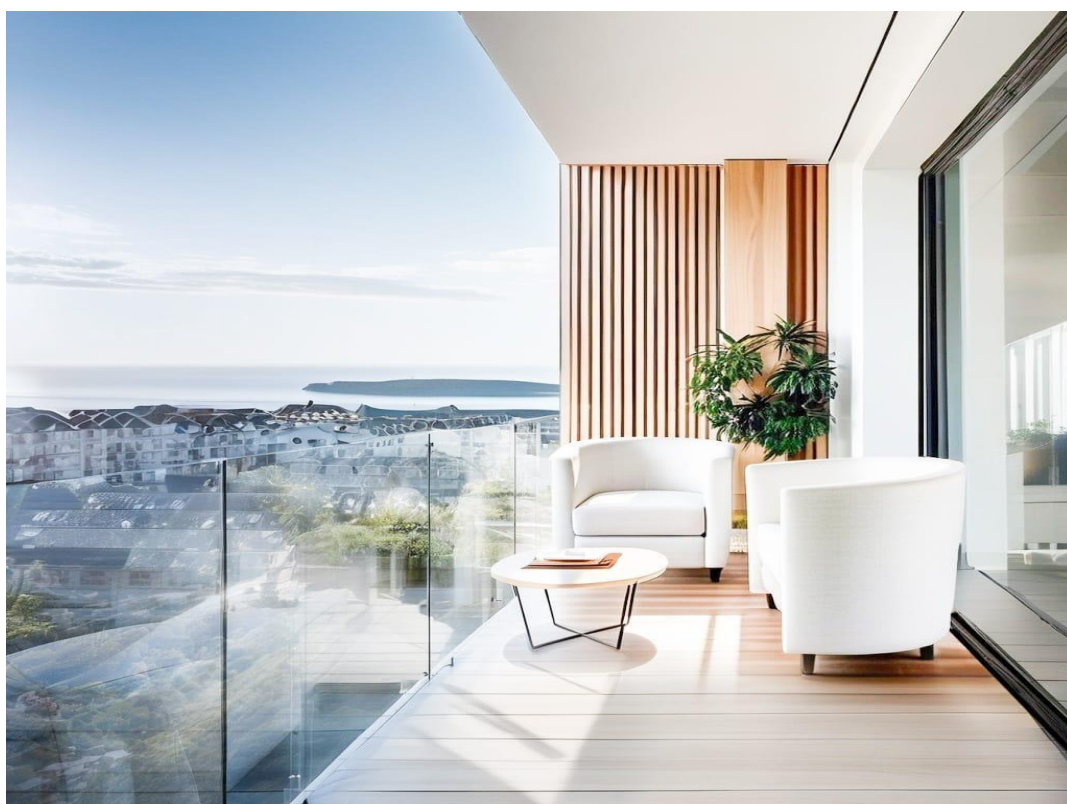

2 BEDROOM APARTAMENTO SE VENDE EN TORREVIEJA - 269.000€

Dormitorios: 2

Construir: 74m²

Pool: Yes

Baños: 1

Parcela: 0m²

Referencia: 705102

Descripción

Modernos Apartamentos a 250m de la Playa del Cura en Torrevieja

Nueva promoción en ubicación privilegiada

Este edificio de apartamentos de nueva construcción está situado a sólo 250 metros de la famosa playa de El Cura en Torrevieja, ofreciendo a los residentes un fácil acceso a una de las playas más populares de la zona. El edificio consta de 17 unidades, con apartamentos de 1 y 2 dormitorios, cada uno con 1 o 2 baños. Además, hay áticos disponibles con solárium privado e impresionantes vistas al mar, perfectos para disfrutar del estilo de vida