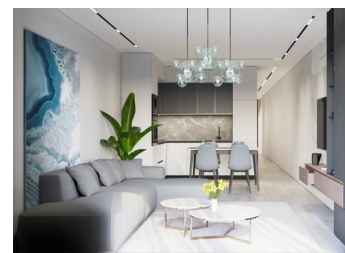

2 BEDROOM APARTAMENTO SE VENDE EN TORREVIEJA - 269.000€

Dormitorios: 2

Construir: 74m²

Pool: Yes

Baños: 1

Parcela: 0m²

Referencia: 705102

Descripción

Modernos Apartamentos a 250m de la Playa del Cura en Torrevieja

Nueva promoción en ubicación privilegiada

Este edificio de apartamentos de nueva construcción está situado a sólo 250 metros de la famosa playa de El Cura en Torrevieja, ofreciendo a los residentes un fácil acceso a una de las playas más populares de la zona. El edificio consta de 17 unidades, con apartamentos de 1 y 2 dormitorios, cada uno con 1 o 2 baños. Además, hay áticos disponibles con solárium privado e impresionantes vistas al mar, perfectos para disfrutar del estilo de vida