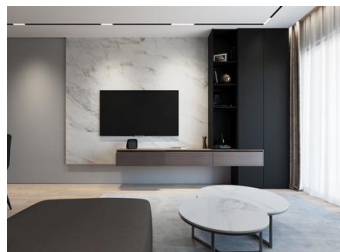

2 BEDROOM APARTAMENTO SE VENDE EN TORREVIEJA - 269.000€

Dormitorios: 2

Construir: 74m²

Pool: Yes

Baños: 1

Parcela: 0m²

Referencia: 705102

Descripción

Modernos Apartamentos a 250m de la Playa del Cura en Torrevieja

Nueva promoción en ubicación privilegiada

Este edificio de apartamentos de nueva construcción está situado a sólo 250 metros de la famosa playa de El Cura en Torrevieja, ofreciendo a los residentes un fácil acceso a una de las playas más populares de la zona. El edificio consta de 17 unidades, con apartamentos de 1 y 2 dormitorios, cada uno con 1 o 2 baños. Además, hay áticos disponibles con solárium privado e impresionantes vistas al mar, perfectos para disfrutar del estilo de vida