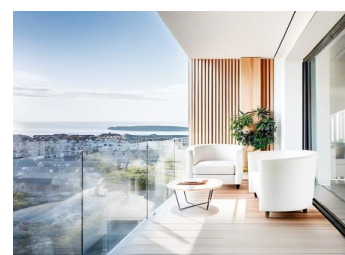

### Descripción

Modernos Apartamentos a 250m de la Playa del Cura en Torrevieja

Nueva promoción en ubicación privilegiada

Este edificio de apartamentos de nueva construcción está situado a sólo 250 metros de la famosa playa de El Cura en Torrevieja, ofreciendo a los residentes un fácil acceso a una de las playas más populares de la zona. El edificio consta de 17 unidades, con apartamentos de 1 y 2 dormitorios, cada uno con 1 o 2 baños. Además, hay áticos disponibles con solárium privado e impresionantes vistas al mar, perfectos para disfrutar del estilo de vida