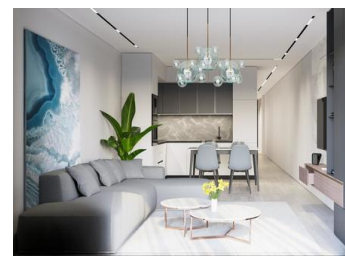

### Descripción

Modernos Apartamentos a 250m de la Playa del Cura en Torrevieja

Nueva promoción en ubicación privilegiada

Este edificio de apartamentos de nueva construcción está situado a sólo 250 metros de la famosa playa de El Cura en Torrevieja, ofreciendo a los residentes un fácil acceso a una de las playas más populares de la zona. El edificio consta de 17 unidades, con apartamentos de 1 y 2 dormitorios, cada uno con 1 o 2 baños. Además, hay áticos disponibles con solárium privado e impresionantes vistas al mar, perfectos para disfrutar del estilo de vida