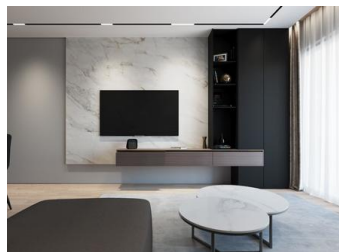

### Descripción

Modernos Apartamentos a 250m de la Playa del Cura en Torrevieja

Nueva promoción en ubicación privilegiada

Este edificio de apartamentos de nueva construcción está situado a sólo 250 metros de la famosa playa de El Cura en Torrevieja, ofreciendo a los residentes un fácil acceso a una de las playas más populares de la zona. El edificio consta de 17 unidades, con apartamentos de 1 y 2 dormitorios, cada uno con 1 o 2 baños. Además, hay áticos disponibles con solárium privado e impresionantes vistas al mar, perfectos para disfrutar del estilo de vida