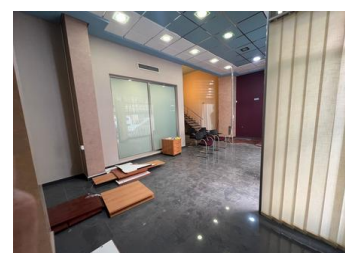

COMERCIAL SE VENDE EN BENIEL - 70.000€

Dormitorios: 0

Construir: 122m²

Pool: No

Baños: 0

Parcela: 0m²

Referencia: 702051

Descripción

Presentamos este lujoso local bajo presentado para oficina. ~Cuenta con persiana automática y entrada acristalada, todo con las mejores calidades. Dentro, el local ya va equipado con instalación de alarma y aire acondicionado central. ~En la parte de abajo, suelo de mármol y dividido en 3 estancias que ocupan un total de 81m²:~ La principal, una zona con espacio suficiente para hall, diversas mesas en diferentes distribuciones... todo perfectamente iluminado con techos de más de 5 metros de altura, dando profundidad y categoría al local.~A su lado, encontramos una estancia privada que hace de zona de reuniones, presentaciones o despacho privado.~Y al fondo, cuenta con un baño preparado perfectamente para trabajadores ...