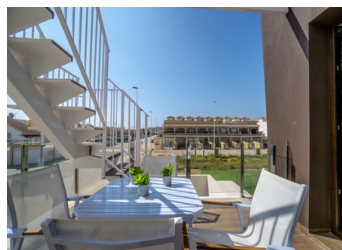

## 2 BEDROOM PLANTA ALTA SE VENDE EN SAN PEDRO DEL PINATAR - 229.000€

 Dormitorios: 2

 Construir: 64m<sup>2</sup>

 Pool: Communal Pools

 Baños: 2

 Parcela: 116m<sup>2</sup>

 Referencia: