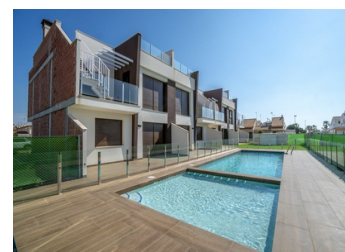

## 2 BEDROOM PLANTA ALTA SE VENDE EN SAN PEDRO DEL PINATAR - 229.000€

 Dormitorios: 2

 Construir: 64m<sup>2</sup>

 Pool: Communal Pools

 Baños: 2

 Parcela: 116m<sup>2</sup>

 Referencia: