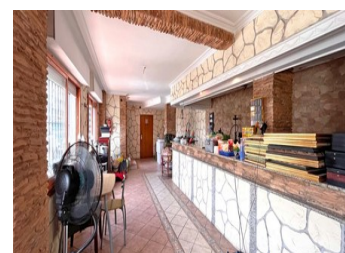

COMERCIAL SE VENDE EN TORREVIEJA - 153.000€

Dormitorios: 0

Construir: 133m²

Pool:

Baños: 0

Parcela: m²

Referencia: 702016

Descripción

Descubra el potencial de este restaurante ubicado en el corazón de Torrevieja, que necesita algunas renovaciones para devolverle su máximo esplendor. Esta propiedad cuenta con una longitud de 25 metros, proporcionando una excelente visibilidad a la calle, asegurando un alto tráfico peatonal y atracción de clientes.

Características clave:

Dos aseos bien equipados
Amplia zona de bar
Cocina totalmente equipada
Acogedora área de comedor
Cómoda zona de salón

Perfecto para un emprendedor ambicioso listo para crear un destino gastronómico próspero en una parte bulliciosa de la ciudad.