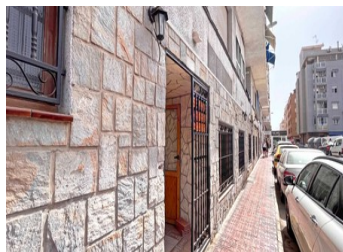

COMERCIAL SE VENDE EN TORREVIEJA - 153.000€

Dormitorios: 0

Construir: 133m²

Pool:

Baños: 0

Parcela: m²

Referencia: 702016

Descripción

Descubra el potencial de este restaurante ubicado en el corazón de Torrevieja, que necesita algunas renovaciones para devolverle su máximo esplendor. Esta propiedad cuenta con una longitud de 25 metros, proporcionando una excelente visibilidad a la calle, asegurando un alto tráfico peatonal y atracción de clientes.

Características clave:

Dos aseos bien equipados
Amplia zona de bar
Cocina totalmente equipada
Acogedora área de comedor
Cómoda zona de salón

Perfecto para un emprendedor ambicioso listo para crear un destino gastronómico próspero en una parte bulliciosa de la ciudad.