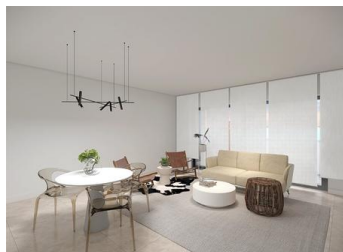

1 BEDROOM APARTAMENTO SE VENDE EN TORREVIEJA - 160.000€

Dormitorios: 1

Construir: 51m²

Pool: No

Baños: 1

Parcela: 0m²

Referencia: 682200

Descripción

RESIDENCIAL DE OBRA NUEVA EN TORREVIEJA

Residencial de obra nueva a 5 minutos andando de la playa de Los Locos, en el centro de Torrevieja.

Este residencial dispone de 16 viviendas, de 1, 2 o 3 dormitorios y 1 y 2 baños, todas con terrazas desde 7m² hasta 55m², orientadas al Sur o al Oeste, con solarium comunitario, jacuzzi, zona chill out y sauna.

Plazas de aparcamiento subterráneo opcionales a un coste extra.