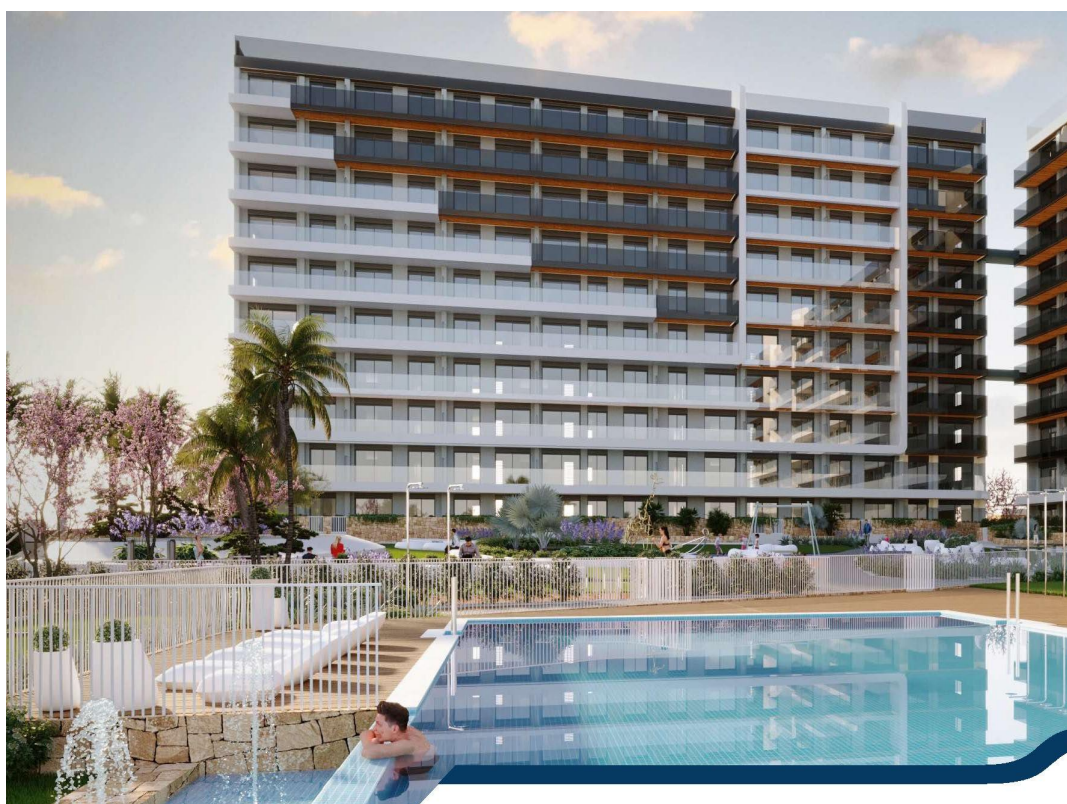

3 BEDROOM PLANTA ALTA SE VENDE EN TORREVIEJA - 485.000€

 Dormitorios: 3

 Construir: 92m²

 Pool: Yes

 Baños: 2

 Parcela: 0m²

 Referencia: 686119

Descripción

COMPLEJO RESIDENCIAL DE OBRA NUEVA EN PUNTA PRIMA

Complejo residencial de obra nueva de 220 apartamentos en Punta Prima, Torrevieja.

Apartamentos de 2 y 3 dormitorios y 2 baños, cocina americana con salón, armarios empotrados, todos ellos con amplias terrazas.

Bajos con jardín y áticos con solarium.

Todas las viviendas se entregan con plaza de garaje subterránea.

El residencial dispone de zonas ajardinadas con piscinas y pista de pádel. Los niños pueden disfrutar de su propia piscina infantil, así como de una zona de juegos infantiles.