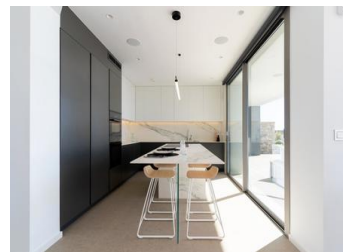

4 BEDROOM VILLA SE VENDE EN BENITACHELL - 2.950.000€

Dormitorios: 4

Construir: 234m²

Pool: Yes

Baños: 6

Parcela: 1168m²

Referencia: SP0756-1

Descripción

VILLA DE LUJO DE OBRA NUEVA EN CUMBRE DEL SOL

Villa emblemática de nueva construcción en Benitachell. Su diseño del siglo XXI se integra perfectamente en el exclusivo entorno de Residential Resort Cumbre del Sol. Está construida sobre una parcela de 1168m², donde al estar orientada al suroeste se pueden ver y disfrutar de increíbles puestas de sol.

Todo en esta villa grita calidad y estilo, con un diseño inteligente que ofrece una práctica distribución de la villa que optimiza, aún más, sus excepcionales vi...