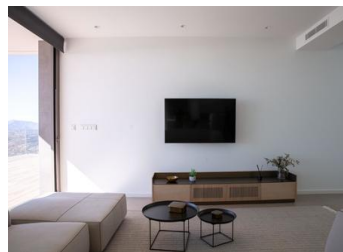

4 BEDROOM VILLA SE VENDE EN BENITACHELL - 2.950.000€

Dormitorios: 4

Construir: 234m²

Pool: Yes

Baños: 6

Parcela: 1168m²

Referencia: SP0756-1

Descripción

VILLA DE LUJO DE OBRA NUEVA EN CUMBRE DEL SOL

Villa emblemática de nueva construcción en Benitachell. Su diseño del siglo XXI se integra perfectamente en el exclusivo entorno de Residential Resort Cumbre del Sol. Está construida sobre una parcela de 1168m², donde al estar orientada al suroeste se pueden ver y disfrutar de increíbles puestas de sol.

Todo en esta villa grita calidad y estilo, con un diseño inteligente que ofrece una práctica distribución de la villa que optimiza, aún más, sus excepcionales vi...