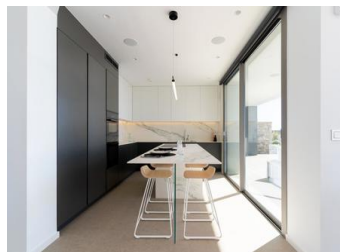

4 BEDROOM VILLA SE VENDE EN BENITACHELL - 2.950.000€

Dormitorios: 4

Construir: 234m²

Pool: Yes

Baños: 6

Parcela: 1168m²

Referencia: 700620

Descripción

VILLA DE LUJO DE OBRA NUEVA EN CUMBRE DEL SOL

Villa emblemática de nueva construcción en Benitachell. Su diseño del siglo XXI se integra perfectamente en el exclusivo entorno de Residential Resort Cumbre del Sol. Está construida sobre una parcela de 1168m², donde al estar orientada al suroeste se pueden ver y disfrutar de increíbles puestas de sol.

Todo en esta villa grita calidad y estilo, con un diseño inteligente que ofrece una práctica distribución de la villa que optimiza, aún más, sus excepcionales vi...