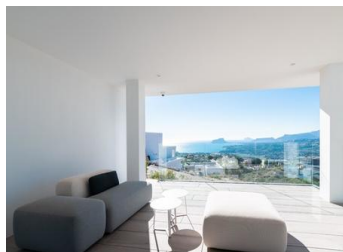

4 BEDROOM VILLA SE VENDE EN BENITACHELL - 2.950.000€

Dormitorios: 4

Construir: 234m²

Pool: Yes

Baños: 6

Parcela: 1168m²

Referencia: 700620

Descripción

VILLA DE LUJO DE OBRA NUEVA EN CUMBRE DEL SOL

Villa emblemática de nueva construcción en Benitachell. Su diseño del siglo XXI se integra perfectamente en el exclusivo entorno de Residential Resort Cumbre del Sol. Está construida sobre una parcela de 1168m², donde al estar orientada al suroeste se pueden ver y disfrutar de increíbles puestas de sol.

Todo en esta villa grita calidad y estilo, con un diseño inteligente que ofrece una práctica distribución de la villa que optimiza, aún más, sus excepcionales vi...