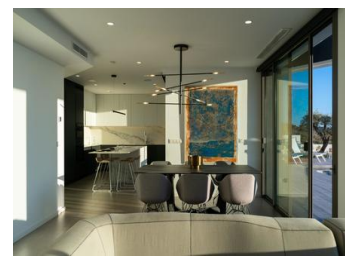

4 BEDROOM VILLA SE VENDE EN BENITACHELL - 2.950.000€

Dormitorios: 4

Construir: 234m²

Pool: Yes

Baños: 6

Parcela: 1168m²

Referencia: 700620

Descripción

VILLA DE LUJO DE OBRA NUEVA EN CUMBRE DEL SOL

Villa emblemática de nueva construcción en Benitachell. Su diseño del siglo XXI se integra perfectamente en el exclusivo entorno de Residential Resort Cumbre del Sol. Está construida sobre una parcela de 1168m², donde al estar orientada al suroeste se pueden ver y disfrutar de increíbles puestas de sol.

Todo en esta villa grita calidad y estilo, con un diseño inteligente que ofrece una práctica distribución de la villa que optimiza, aún más, sus excepcionales vi...