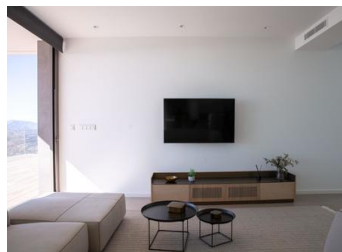

4 BEDROOM VILLA SE VENDE EN BENITACHELL - 2.950.000€

Dormitorios: 4

Construir: 234m²

Pool: Yes

Baños: 6

Parcela: 1168m²

Referencia: 700620

Descripción

VILLA DE LUJO DE OBRA NUEVA EN CUMBRE DEL SOL

Villa emblemática de nueva construcción en Benitachell. Su diseño del siglo XXI se integra perfectamente en el exclusivo entorno de Residential Resort Cumbre del Sol. Está construida sobre una parcela de 1168m², donde al estar orientada al suroeste se pueden ver y disfrutar de increíbles puestas de sol.

Todo en esta villa grita calidad y estilo, con un diseño inteligente que ofrece una práctica distribución de la villa que optimiza, aún más, sus excepcionales vi...