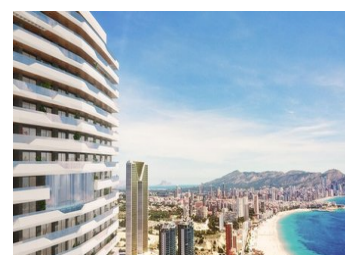

3 BEDROOM PLANTA ALTA SE VENDE EN BENIDORM - 1.025.000€

Dormitorios: 3

Construir: 127m²

Pool: Yes

Baños: 2

Parcela: 0m²

Referencia: 683251

Descripción

Ubicado en Benidorm Junto Playa de Poniente.

Nuevo residencial con vistas al mar con 220 viviendas de 2, 3 y 4 dormitorios en una torre de cristal con espaciosas terrazas con vistas.

Equipamiento :

Electrodomésticos: Campana, Horno y placa de inducción touch-control, Frigorífico, Lavavajillas, Lavadora, Preinstalación de secadora y microondas.