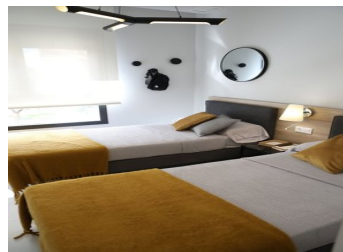

3 BEDROOM PLANTA ALTA SE VENDE EN BENIDORM - 1.025.000€

Dormitorios: 3

Construir: 127m²

Pool: Yes

Baños: 2

Parcela: 0m²

Referencia: 683251

Descripción

Ubicado en Benidorm Junto Playa de Poniente.

Nuevo residencial con vistas al mar con 220 viviendas de 2, 3 y 4 dormitorios en una torre de cristal con espaciosas terrazas con vistas.

Equipamiento :

Electrodomésticos: Campana, Horno y placa de inducción touch-control, Frigorífico, Lavavajillas, Lavadora, Preinstalación de secadora y microondas.