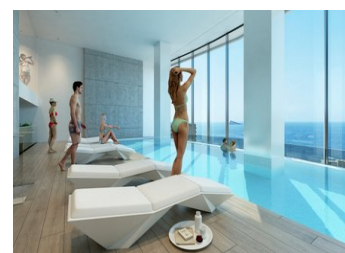

3 BEDROOM PLANTA ALTA SE VENDE EN BENIDORM - 1.025.000€

Dormitorios: 3

Construir: 127m²

Pool: Yes

Baños: 2

Parcela: 0m²

Referencia: 683251

Descripción

Ubicado en Benidorm Junto Playa de Poniente.

Nuevo residencial con vistas al mar con 220 viviendas de 2, 3 y 4 dormitorios en una torre de cristal con espaciosas terrazas con vistas.

Equipamiento :

Electrodomésticos: Campana, Horno y placa de inducción touch-control, Frigorífico, Lavavajillas, Lavadora, Preinstalación de secadora y microondas.