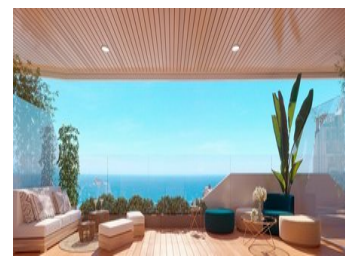

3 BEDROOM PLANTA ALTA SE VENDE EN BENIDORM - 1.025.000€

Dormitorios: 3

Construir: 127m²

Pool: Yes

Baños: 2

Parcela: 0m²

Referencia: 683251

Descripción

Ubicado en Benidorm Junto Playa de Poniente.

Nuevo residencial con vistas al mar con 220 viviendas de 2, 3 y 4 dormitorios en una torre de cristal con espaciosas terrazas con vistas.

Equipamiento :

Electrodomésticos: Campana, Horno y placa de inducción touch-control, Frigorífico, Lavavajillas, Lavadora, Preinstalación de secadora y microondas.