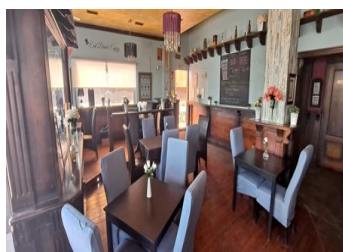

COMERCIAL SE VENDE EN PINAR DE CAMPOVERDE - 54.995€

 Dormitorios: 0

 Construir: m²

 Pool: No

 Baños: 2

 Parcela: m²

 Referencia: 700024

Descripción