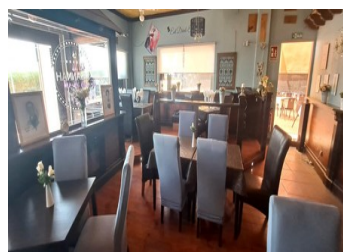

COMERCIAL SE VENDE EN PINAR DE CAMPOVERDE - 54.995€

 Dormitorios: 0

 Construir: m²

 Pool: No

 Baños: 2

 Parcela: m²

 Referencia: 700024

Descripción