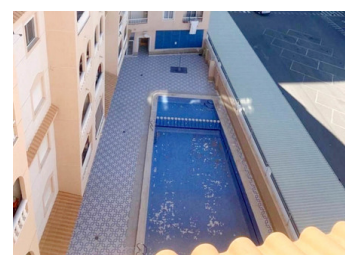

2 BEDROOM APARTAMENTO SE VENDE EN TORREVIEJA - 136.000€

 Dormitorios: 2

 Construir: 90m²

 Pool: No

 Baños: 2

 Parcela: 90m²

 Referencia: 699216

Descripción