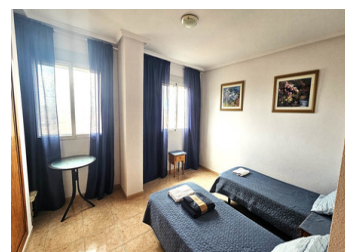

2 BEDROOM APARTAMENTO SE VENDE EN TORREVIEJA - 136.000€

 Dormitorios: 2

 Construir: 90m²

 Pool: No

 Baños: 2

 Parcela: 90m²

 Referencia: 699216

Descripción