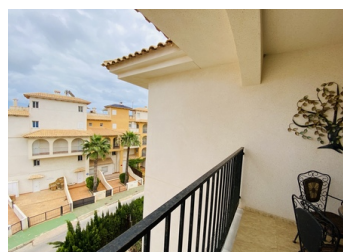

2 BEDROOM PLANTA ALTA SE VENDE EN DEHESA DE CAMPOAMOR - 195.000€

 Dormitorios: 2

 Construir: m²

 Pool: big communal

 Baños: 2

 Parcela: 0m²

 Referencia:

Descripción